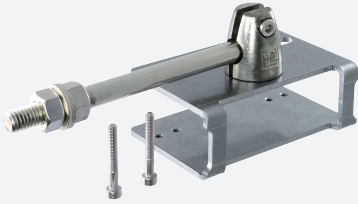

Ayudas de montaje

OMH-RL29-06

- Ayuda de montaje con varilla roscada M10 y cabeza giratoria
- Montaje fácil y rápido
- Material de fijación contenido en el suministro
- Versión robusta

Angulo de fijación

Dimensiones

Datos técnicos

Datos mecánicos

Material	acero inoxidable
Fijación	Material de fijación incluido
Serie adecuada	
Serie	Serie 28/29

Fecha de publicación: 2020-03-23 Fecha de edición: 2020-06-30 : 220110_spa.pdf