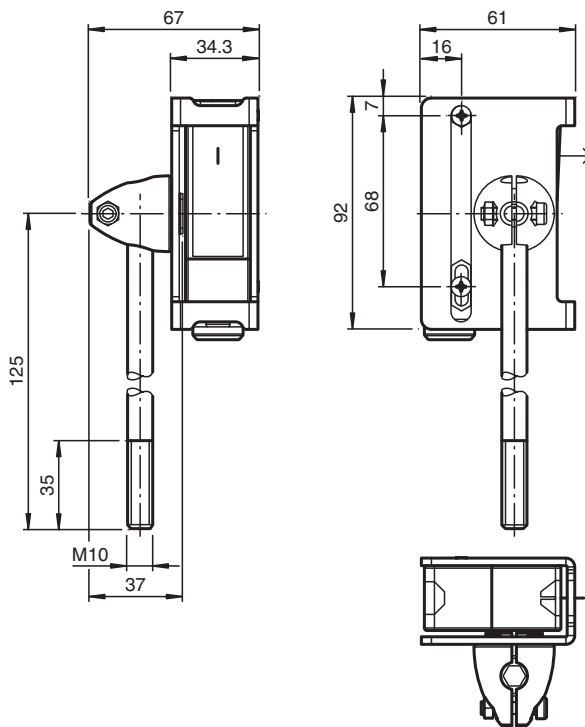

Ayudas de montaje

OMH-RL29-06

- Ayuda de montaje con varilla roscada M10 y cabeza giratoria
- Montaje fácil y rápido
- Material de fijación contenido en el suministro
- Versión robusta

Angulo de fijación

Dimensiones

Datos técnicos

Datos mecánicos

Material	acero inoxidable
Fijación	Material de fijación incluido
Serie adecuada	
Serie	Serie 28/29

Fecha de publicación: 2020-03-23 Fecha de edición: 2020-06-30 : 220110_spa.pdf