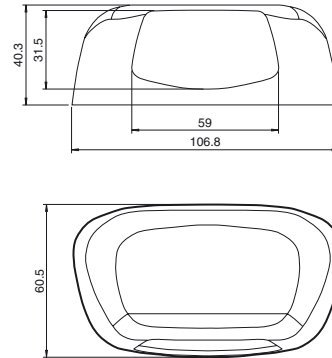

AIR20/PIR20 Weather Cap

Pantalla protectora para los sensores de las series AIR20 y PIR20

- Protección contra influencias de inclemencias, p.ej., lluvia, nieve, etc..
- Indicado para uso en cumplimiento con el índice de protección IP54
- Montaje sencillo
- Instalación sin herramientas

Color: negro

Dimensiones

Datos mecánicos

Material	ABS, negro
Masa	aprox. 8 g
Dimensiones	107±mm x 60±mm x 41±mm
Fijación	Material de fijación incluido
Series adecuada	
Serie	AIR20 PIR20