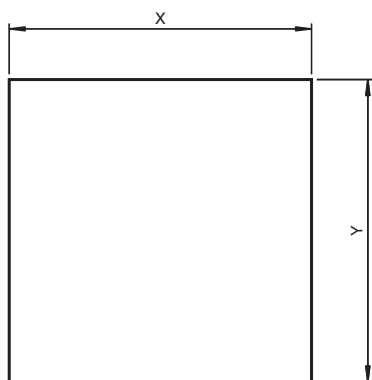

Folio de reflexión OFR-22800/25

■ Artículos por metro

Reflexionsfolie Rolle 22,8 m x 25 mm

Dimensiones

Datos técnicos

Datos generales

Tipo	Rollo
Elementos óptico	Micropirámides triples

Condiciones ambientales

Temperatura ambiente	-35 ... 60 °C (-31 ... 140 °F)
----------------------	--------------------------------

Datos mecánicos

Material	F6000
Dimensiones	22800 mm x 25 mm
Fijación	autoadhesivo
Almacenaje	Almacenamiento en un lugar fresco y seco

Información general

Unidad del embalaje	Corte desde 1 m de longitud hasta un máximo de 22,8 m de longitud
Informaciones complementarias	La temperatura ambiente al montar y procesar la película no deber ser inferior a 18 °C.