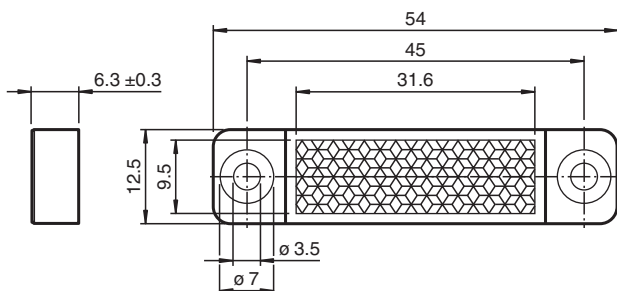

## Reflector REF-H54

- Montaje simple mediante taladrado de fijación

Reflector, rectangular 54 mm x 12.5 mm, taladrado de fijación

### Dimensiones

### Datos técnicos

Datos generales	
Tipo	rectangular
Condiciones ambientales	
Temperatura ambiente	-40 ... 70 °C (-40 ... 158 °F)
Datos mecánicos	
Material	PMMA
Dimensiones	
Altura	6,3 mm
Anchura	12,5 mm
Longitud	54 mm
Fijación	taladrado de fijación