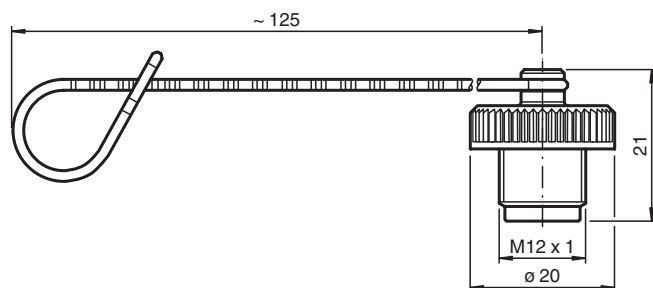

Tapón V1-BV

■ Con correa

Tapón para casquillo M12

Dimensiones

Datos técnicos

Datos mecánicos

Grado de protección	IP67
Conexión	M12 x 1
Material	Plástico

Fecha de publicación: 2020-03-24 Fecha de edición: 2020-06-30 : 223005_spa.pdf