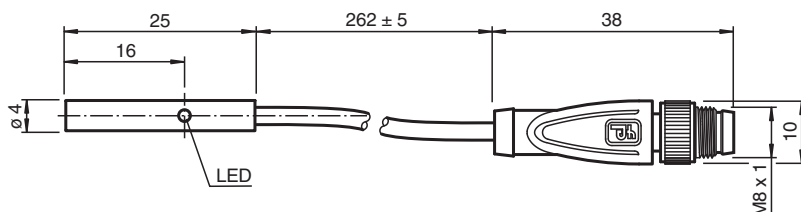

Mått

Tekniska data

Allmänna specifikationer

Växlingsfunktion		Normalt öppen (NO)
Utgångstyp		NPN
Känslavstånd	s_n	0,8 mm
Installation		inbyggbar
Utgångs typ		DC
Garanterat känslavstånd	s_a	0 ... 0,648 mm
Reduktionsfaktor r_{Al}		0,45
Reduktionsfaktor r_{Cu}		0,4
Reduktionsfaktor $r_{1,4301}$		0,85
Anslutnings sätt		3-trådig

Specifikationer

Arbetsspänning	U_B	10 ... 30 V
Kopplingsfrekvens	f	0 ... 3000 Hz
Hysteres	H	5 ... 20 %
Polaritetsskydd		Skyddad mot felaktig polaritet
Kortslutningsskydd		pulserande
Spänningsfall	U_d	≤ 3 V
Arbetsström	I_L	0 ... 100 mA
Läckström	I_r	0 ... 0,1 mA typ. 0,1 μA vid 25 °C
Tomgångsström	I_o	≤ 12 mA
Funktions indikering		LED, gul

Specifikation funktionell säkerhet

MTTF_d		2140 a

Kungörelsedatum: 2024-04-25 Datum för utgåva: 2024-04-25 : 224133_swe.pdf

Se "Allmänna kommentarer om produktinformationen från Pepperl+Fuchs".

Pepperl+Fuchs Group
www.pepperl-fuchs.com

USA: +1 330 486 0001
fa-info@us.pepperl-fuchs.com

Tyskland: +49 621 776 1111
fa-info@de.pepperl-fuchs.com

Singapore: +65 6779 9091
fa-info@sg.pepperl-fuchs.com

PEPPERL+FUCHS