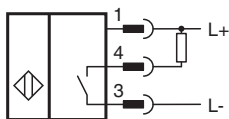

Tekniska data

Livslängd (T_M)	20 a
Feldetekteringsförmåga (DC)	0 %
Norm- och riktlinjekonformitet	
Standardöverensstämmelse	
Standarder	EN IEC 60947-5-2
Godkännanden och certifikat	
UL-godkännande	cULus Listed, General Purpose
CCC-godkännande	Produkter, vars max. driftspänning är ≤36 V, kräver inget godkännande och har därför ingen CCC-märkning.
Omgivningsförhållande	
Omgivningstemperatur	-25 ... 70 °C (-13 ... 158 °F)
Mekaniska specifikationer	
Anslutnings typ	fast kabel med kontakt
Kapslingsmaterial	Rostfritt stål 1.4305 / AISI 303
Avkännings yta	PBT
Skyddsklass	IP67
Stickpropp	
Gänga	M8 x 1
Poltal	3
kabel	
Kabeldiameter	3 mm - 0,2 mm
Böjningsradie	> 12 x kabeldiameter
Material	PVC
Färg	grå
Antal kärnor	3
Ledartvärsnitt	0,14 mm²
Längd	L 0,3 m
Dimensioner	
Längd	25 mm
Diameter	4 mm

Anslutning

Anslutningstilldelning