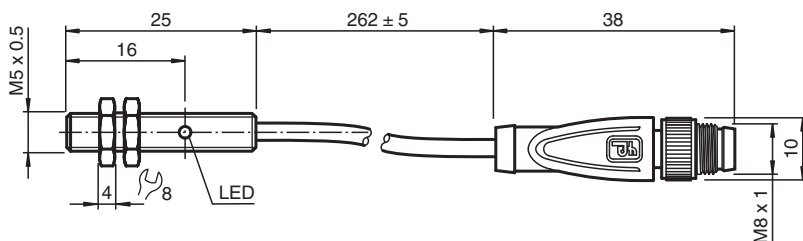

Mått

Tekniska data

Allmänna specifikationer

Växlingsfunktion		Normalt öppen (NO)
Utgångstyp		NPN
Känslavstånd	s_n	0,8 mm
Installation		inbyggbar
Utgångs typ		DC
Garanterat känslavstånd	s_a	0 ... 0,648 mm
Reduktionsfaktor r_{Al}		0,45
Reduktionsfaktor r_{Cu}		0,4
Reduktionsfaktor $r_{1,4301}$		0,85
Anslutnings sätt		3-trådig

Specifikationer

Arbetspänning	U_B	10 ... 30 V
Kopplingsfrekvens	f	0 ... 3000 Hz
Hysteres	H	5 ... 20 %
Polaritetsskydd		Skyddad mot felaktig polaritet
Kortslutningsskydd		pulserande
Spänningsfall	U_d	≤ 3 V
Arbetsström	I_L	0 ... 100 mA
Läckström	I_r	0 ... 0,1 mA typ. 0,1 μA vid 25 °C
Tomgångsström	I_o	≤ 12 mA
Funktions indikering		LED, gul

Specifikation funktionell säkerhet

Kungörelsedatum: 2024-04-25 Datum för utgåva: 2024-04-25 : 224135_swe.pdf

Se "Allmänna kommentarer om produktinformationen från Pepperl+Fuchs".

Pepperl+Fuchs Group
www.pepperl-fuchs.com

USA: +1 330 486 0001
fa-info@us.pepperl-fuchs.com

Tyskland: +49 621 776 1111
fa-info@de.pepperl-fuchs.com

Singapore: +65 6779 9091
fa-info@sg.pepperl-fuchs.com

PEPPERL+FUCHS