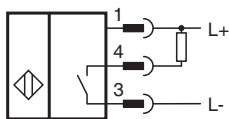

Tekniska data

MTTF_d	2140 a
Livslängd (T_M)	20 a
Feldetekteringsförmåga (DC)	0 %
Norm- och riktlinjekonformitet	
Standardöverensstämmelse	
Standarder	EN IEC 60947-5-2
Godkännanden och certifikat	
UL-godkännande	cULus Listed, General Purpose
CCC-godkännande	Produkter, vars max. driftspänning är ≤36 V, kräver inget godkännande och har därför ingen CCC-märkning.
Omgivningsförhållande	
Omgivningstemperatur	-25 ... 70 °C (-13 ... 158 °F)
Mekaniska specifikationer	
Anslutnings typ	fast kabel med kontakt
Kapslingsmaterial	Rostfritt stål 1.4305 / AISI 303
Avkännings yta	PBT
Skyddsklass	IP67
Stickpropp	
Gänga	M8 x 1
Poltal	3
kabel	
Kabeldiameter	3 mm - 0,2 mm
Böjningsradie	> 12 x kabeldiameter
Material	PVC
Färg	grå
Antal kärnor	3
Ledartvärsnitt	0,14 mm²
Längd	L 0,3 m
Dimensioner	
Längd	25 mm
Diameter	5 mm

Anslutning

Anslutningstilldelning