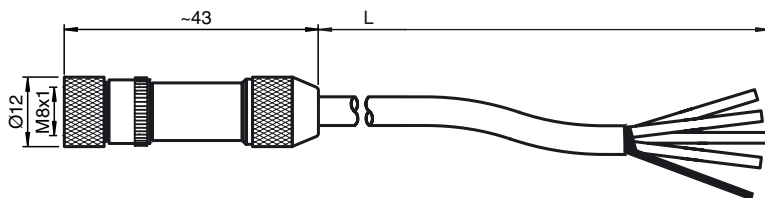

### Referencia de pedido

**V31-GM-2M-PUR-ABG-Y224487**

Conector hembra M8 de 4 polos, cable PUR

### Características

- Contactos dorados
- Pantalla colocada en contratuerca

### Dimensiones

#### Datos mecánicos

Tipo de protección	IP67	
Material		
Contactos	CuSn	
Superficie de contacto	Au	
Pinza	CuZn, niquelado	
Cable	PUR	
Aislamiento del hilo	PP	
Cable	de hilos finos, flexibles	
Diámetro del revestimiento	Ø6,5 mm	
Radio de flexión	> 10 diámetros de cable, móvil	
Color	negro(RAL 9005)	
Hilos	4 x 0,5 mm <sup>2</sup>	
Montaje de escalera	28 x 0,15 mm Ø	
Blindaje	Trenzado	
Longitud	L	2 m