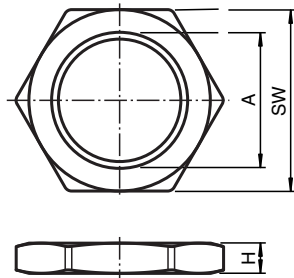

## LOCKNUT M8 NICKEL BRASS

Tuerca, latón niquelado

### Dimensiones

### Datos técnicos

| Datos mecánicos       |                  |
|-----------------------|------------------|
| Material              | latón, niquelado |
| Dimensiones           |                  |
| Altura                | 2,8 mm           |
| Distancia entre caras | SW 10            |
| Thread size           | A = M8 x 1,25    |