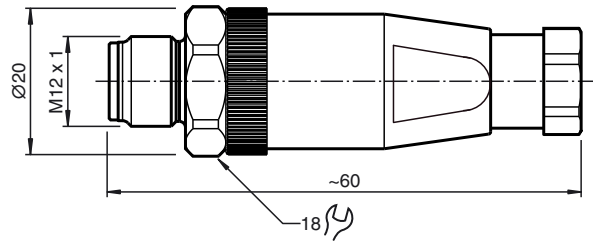

Bestellbezeichnung

V1S-GV4A

Kabelstecker, konfektionierbar

Merkmale

- Schraubklemmenanschluss
- Edelstahlverriegelung
- Vergoldete Kontakte

Abmessungen

Technische Daten

Allgemeine Daten

Polzahl	4
UL File Number	E363587

Elektrische Daten

Betriebsspannung	U_B	max. 250 V AC/DC
Betriebsstrom	I_B	max. 4 A
Durchgangswiderstand		< 3 m Ω

Umgebungsbedingungen

Umgebungstemperatur	-40 ... 85 °C (-40 ... 185 °F)
Verschmutzungsgrad	3

Mechanische Daten

Schutzart	IP67
Anschluss	1 x M12-Stecker, gerade Schraubklemmen für max. 0,75 mm ²

Material

Kontakte	CuZn
Kontaktoberfläche	Au
Griffkörper	PA

Kabel

Manteldurchmesser	4 ... 6 mm
-------------------	------------