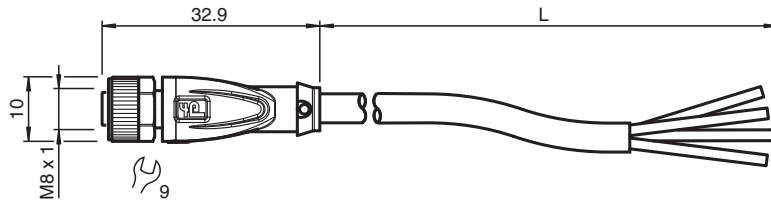

Kabeldose

V31-GM-20M-PVC

- Schutzart IP68
- Spezielles Design schützt vor Losrütteln und Falschmontage

Kabeldose M8 gerade A-kodiert, 4-polig, PVC-Kabel grau

Abmessungen

Technische Daten

Allgemeine Daten

Steckverbinder 1

Anschluss	Buchse
Bauform	M8
Ausführung	gerade
Verriegelung	Schraubverbindung
Polzahl	4
Kodierung	A-kodiert

Steckverbinder 2

Anschluss	freies Leitungsende
-----------	---------------------

Elektrische Daten

Betriebsspannung	U_B	max. 30 V AC/DC
Betriebsstrom	I_B	max. 3 A

Konformität

Schutzart	EN 60529
Steckverbindung	Steckverbinder M8 x 1 : IEC 61076-2-104

Umgebungsbedingungen

Umgebungstemperatur	
Steckverbinder	-40 ... 90 °C (-40 ... 194 °F)
Kabel, fest verlegt	-40 ... 70 °C (-40 ... 158 °F)
Kabel, beweglich	-5 ... 70 °C (23 ... 158 °F)
Verschmutzungsgrad	3

PF PEPPERL+FUCHS

Technische Daten

Anzugsdrehmoment		0,4 Nm
Losrüttelsicherung		vorhanden
Werkzeugmontage		Längsrändel und Sechskantmutter SW = 9 mm
Steckzyklen		min. 100
Schutzart		IP68
Kabel		gemäß IEC/EN 60228 (DIN VDE 0295) Klasse 5
Manteldurchmesser		4,3 mm
Biegeradius		> 15 x Leitungsdurchmesser, bewegt > 10 x Leitungsdurchmesser, fest verlegt
Mantelhaftsitz		max. 80 N / 300 mm
Mantelfarbe		grau (ähnlich RAL 7001)
Aderzahl		4
Aderquerschnitt		0,25 mm ²
Aderfarbe		Ader 1: braun Ader 2: weiß Ader 3: blau Ader 4: schwarz
Aderaufbau		14 x 0,15 mm Ø
Länge	L	20 m
Kabelkurzzeichen		Li YY 4 x 0,25