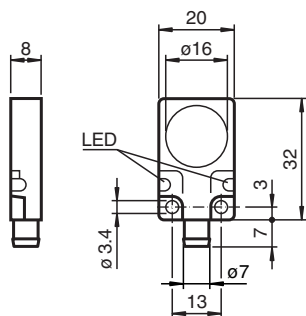

Détecteur capacitif CBN5-F104M-E2-V3R

- 5 mm, non noyable
- 3 fils courant continu
- Boîtier plat
- Boîtier métallique

Dimensions

Données techniques

Caractéristiques générales

Fonction de commutation		Normalement ouvert (NO)
Type de sortie		PNP
Portée nominale	s_n	5 mm
Montage		non noyable
Polarité de sortie		CC
Type de sortie		3 fils

Valeurs caractéristiques

Conditions de montage		
B		0 mm
C		10 mm
F		20 mm
Tension d'emploi	U_B	10 ... 30 V CC
Fréquence de commutation	f	0 ... 100 Hz
Course différentielle	H	2 ... 20 %
Protection contre l'inversion de polarité		protégé
Protection contre les courts-circuits		pulsé

Chute de tension	U_d	$\leq 1,8$ V
Courant d'emploi	I_L	0 ... 200 mA
Courant résiduel	I_r	$\leq 0,1$ mA
Consommation à vide	I_0	≤ 15 mA
Visualisation de la tension d'emploi		LED verte
Visualisation de l'état de commutation		LED jaune
conformité de normes et de directives		
Conformité aux normes		
Normes		EN 60947-5-2
Agréments et certificats		
Agrément UL		cULus Listed, General Purpose
agrément CCC		Les produits dont la tension de service est ≤ 36 V ne sont pas soumis à cette homologation et ne portent donc pas le marquage CCC.
Conditions environnantes		
Température ambiante		-25 ... 70 °C (-13 ... 158 °F)
Caractéristiques mécaniques		
Type de raccordement		Fiche de connecteur 8 mm , 3 broches
Matériau du boîtier		GD-Zn
Face sensible		PA 12
Degré de protection		IP67