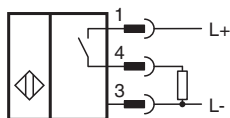

Données techniques

Chute de tension	U_d	$\leq 1,8$ V
Courant d'emploi	I_L	0 ... 200 mA
Courant résiduel	I_r	$\leq 0,1$ mA
Consommation à vide	I_0	≤ 15 mA
Visualisation de la tension d'emploi		LED verte
Visualisation de l'état de commutation		LED jaune
conformité de normes et de directives		
Conformité aux normes		
Normes		EN 60947-5-2
Agréments et certificats		
Agrément UL		cULus Listed, General Purpose
agrément CCC		Les produits dont la tension de service est ≤ 36 V ne sont pas soumis à cette homologation et ne portent donc pas le marquage CCC.
Conditions environnantes		
Température ambiante		-25 ... 70 °C (-13 ... 158 °F)
Caractéristiques mécaniques		
Type de raccordement		Fiche de connecteur 8 mm , 3 broches
Matériau du boîtier		GD-Zn
Face sensible		PA 12
Degré de protection		IP67

Connexion

Affectation des broches

Couleur des fils selon EN 60947-5-2

1	BN
3	BU
4	BK