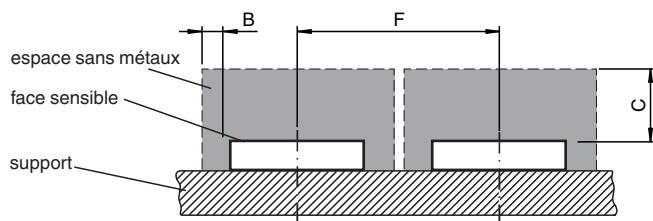

Connexion

Affectation des broches

Couleur des fils selon EN 60947-5-2

1	BN
3	BU
4	BK

Conditions d'installation

Accessoires

	<p>V3-WR-2M-PUR</p>	<p>Cordon femelle monofilaire coudé M8 avec verrou à ressort à codage A, 3 broches, câble PUR gris</p>
--	----------------------------	--