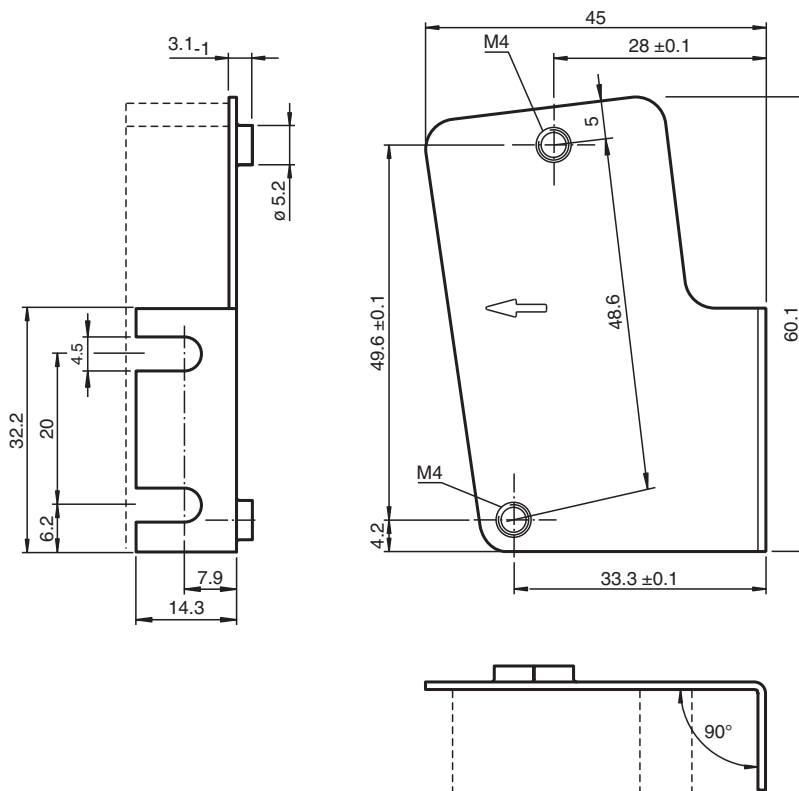

## Ayudas de montaje OMH-MLV41-8-HV-L

- Abrazadera de montaje en forma de L
- Montaje fácil y rápido
- Adecuado para sensores de la serie MLV41-8-HV

Escuadra de sujeción

### Dimensiones

Fecha de publicación: 2020-03-24 Fecha de edición: 2020-06-30 : 234575\_spa.pdf