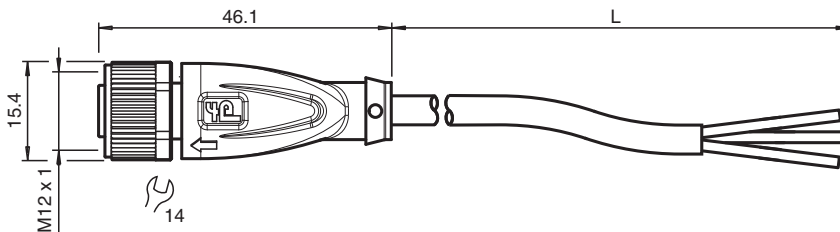

Kabeldose

V11-G-20M-PVC

- Schutzart IP68 / IP69
- Spezielles Design schützt vor Losrütteln und Falschmontage

Kabeldose M12 gerade A-kodiert, 3-polig, PVC-Kabel grau

Abmessungen

Technische Daten

Allgemeine Daten

Steckverbinder 1

Anschluss	Buchse
Bauform	M12
Ausführung	gerade
Verriegelung	Schraubverbindung
Polzahl	3
Kodierung	A-kodiert

Steckverbinder 2

Anschluss	freies Leitungsende
-----------	---------------------

Elektrische Daten

Betriebsspannung	U_B	max. 250 V AC/DC
Betriebsstrom	I_B	max. 4 A

Konformität

Schutzart	EN 60529
Steckverbindung	Steckverbinder M12 x 1 : IEC 61076-2-101

Umgebungsbedingungen

Umgebungstemperatur	
Steckverbinder	-40 ... 90 °C (-40 ... 194 °F)
Kabel, fest verlegt	-25 ... 70 °C (-13 ... 158 °F)
Kabel, beweglich	-5 ... 70 °C (23 ... 158 °F)
Verschmutzungsgrad	3

PEPPERL+FUCHS

Technische Daten

Anzugsdrehmoment		0,6 Nm
Losrüttelsicherung		vorhanden
Werkzeugmontage		Längsrändel und Sechskantmutter SW = 14 mm
Steckzyklen		min. 100
Schutzart		IP68 / IP69
Kabel		gemäß IEC/EN 60228 (DIN VDE 0295) Klasse 5
Manteldurchmesser		4,8 mm
Biegeradius		> 10 x Leitungsdurchmesser, bewegt
Mantelhaftsitz		max. 80 N / 300 mm
Mantelfarbe		grau (ähnlich RAL 7001)
Aderzahl		3
Aderquerschnitt		0,34 mm ²
Aderfarbe		Ader 1: braun Ader 3: blau Ader 4: schwarz
Aderaufbau		19 x 0,15 mm Ø
Länge	L	20 m
Kabelkurzzeichen		Li Y YM 3 x 0,34