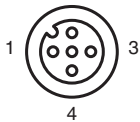

Technische Daten

Anzugsdrehmoment		0,6 Nm
Losrüttelsicherung		vorhanden
Werkzeugmontage		Längsrändel und Sechskantmutter SW = 14 mm
Steckzyklen		min. 100
Schutzart		IP68 / IP69
Kabel		gemäß IEC/EN 60228 (DIN VDE 0295) Klasse 5
Manteldurchmesser		4,8 mm
Biegeradius		> 10 x Leitungsdurchmesser, bewegt
Mantelhaftsitz		max. 80 N / 300 mm
Mantelfarbe		grau (ähnlich RAL 7001)
Aderzahl		3
Aderquerschnitt		0,34 mm²
Aderfarbe		Ader 1: braun Ader 3: blau Ader 4: schwarz
Aderaufbau		19 x 0,15 mm Ø
Länge	L	20 m
Kabelkurzzeichen		Li Y YM 3 x 0,34

Material

Steckverbinder		
Schraubverbindung		Zink-Druckguss, vernickelt
Griffkörper		TPU, schwarz
Dichtung		FKM
Kontaktoberfläche		vergoldet (Au)
Entflammbarkeit		V-2
Kabel		
Mantel		PVC
Aderisolation		PVC
Entflammbarkeit		flamwidrig

Anschluss

Zubehör

	MH V1-SCREWDRIVER	Drehmomentschraubendreher (0,6 Nm)
	MH V1-BIT M12	Steckaufsatz für M12
	V1/V3-LABELHOLDER	Kabelbeschriftungshülle
	V1/V3-LABEL	Kennzeichenschild