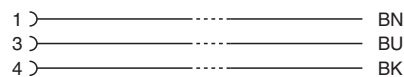

Technische Daten

Anzugsdrehmoment		0,6 Nm
Losrüttelsicherung		vorhanden
Werkzeugmontage		Längsrändel und Sechskantmutter SW = 14 mm
Steckzyklen		min. 100
Schutzart		IP68 / IP69
Kabel		gemäß IEC/EN 60228 (DIN VDE 0295) Klasse 5
Manteldurchmesser		4,8 mm
Biegeradius		> 10 x Leitungsdurchmesser, bewegt
Mantelhaftsitz		max. 80 N / 300 mm
Mantelfarbe		grau (ähnlich RAL 7001)
Aderzahl		3
Aderquerschnitt		0,34 mm²
Aderfarbe		Ader 1: braun Ader 3: blau Ader 4: schwarz
Aderaufbau		19 x 0,15 mm Ø
Länge	L	20 m
Kabelkurzzeichen		Li Y YM 3 x 0,34

Material

Steckverbinder		
Schraubverbindung		Zink-Druckguss, vernickelt
Griffkörper		TPU, schwarz
Dichtung		FKM
Kontaktoberfläche		vergoldet (Au)
Entflammbarkeit		V-2
Kabel		
Mantel		PVC
Aderisolation		PVC
Entflammbarkeit		flamwidrig

Anschluss

Zubehör

	MH V1-SCREWDRIVER	Drehmomentschraubendreher (0,6 Nm)
	MH V1-BIT M12	Steckaufsatz für M12
	V1/V3-LABELHOLDER	Kabelbeschriftungshülle
	V1/V3-LABEL	Kennzeichenschild