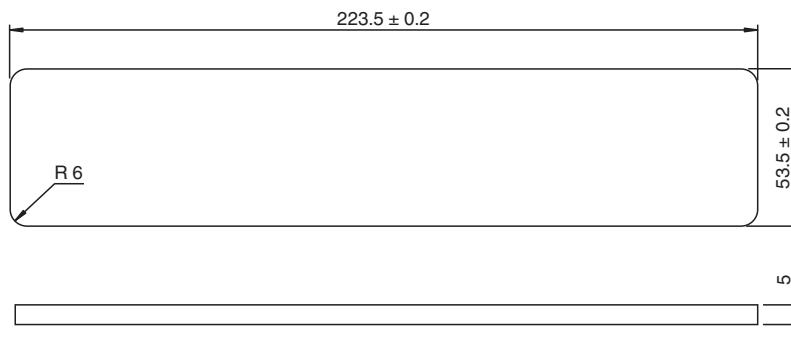

Ersatzglasscheibe OIZ-FG500

- Einfache und schnelle Montage

Ersatzglasscheibe für OIT300, OIT500 und OIT1500

Abmessungen

Technische Daten

Mechanische Daten

Material	Glas
Masse	ca. 143 g
Abmessungen	223,5 mm x 53,5 mm x 5 mm