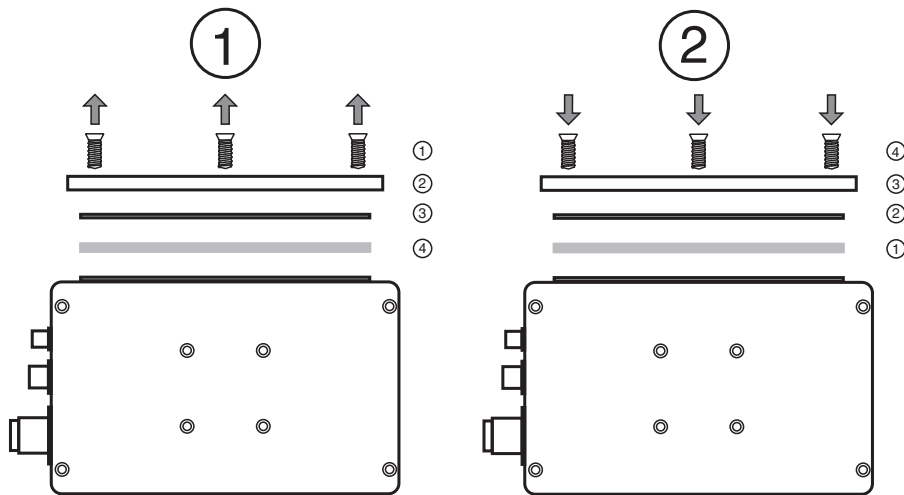

Veröffentlichungsdatum: 2021-09-06 Ausgabedatum: 2021-09-06 Dateiname: 236799_ger.pdf

Beachten Sie „Allgemeine Hinweise zu Pepperl+Fuchs-Produktinformationen“.

Pepperl+Fuchs-Gruppe
www.pepperl-fuchs.com

USA: +1 330 486 0001
fa-info@us.pepperl-fuchs.com

Deutschland: +49 621 776 1111
fa-info@de.pepperl-fuchs.com

Singapur: +65 6779 9091
fa-info@sg.pepperl-fuchs.com