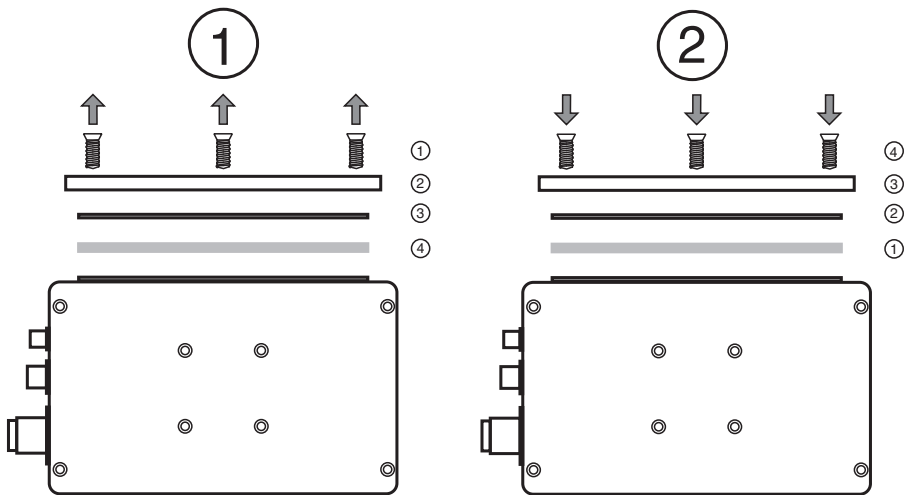

Fecha de publicación: 2021-09-06 Fecha de edición: 2021-09-06 : 236799_spa.pdf

Consulte "Notas generales sobre la información de los productos de Pepperl+Fuchs".

Pepperl+Fuchs Group
www.pepperl-fuchs.com

EE. UU.: +1 330 486 0001
fa-info@us.pepperl-fuchs.com

Alemania: +49 621 776 1111
fa-info@de.pepperl-fuchs.com

Singapur: +65 6779 9091
fa-info@sg.pepperl-fuchs.com

PF PEPPERL+FUCHS