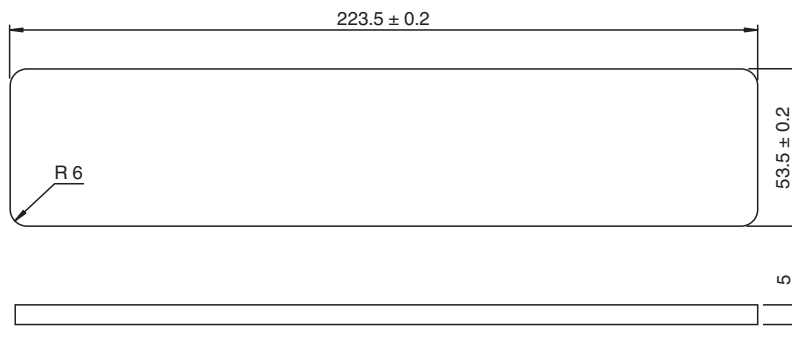

## Dimensiones

### Datos mecánicos

Material	Vidrio
Masa	aprox. 143 g
Dimensiones	223,5 mm x 53,5 mm x 5 mm

Fecha de publicación: 2021-09-06 Fecha de edición: 2021-09-06 : 236799\_spa.pdf

Consulte "Notas generales sobre la información de los productos de Pepperl+Fuchs".