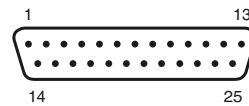

Cable

Longitud L 120 mm

Conexión eléctrica

Referencia de pedido

CAB-TC1200

Cable adaptador TC1200 en la caja de conexiones

Conexión eléctrica

Arreglo mecánico