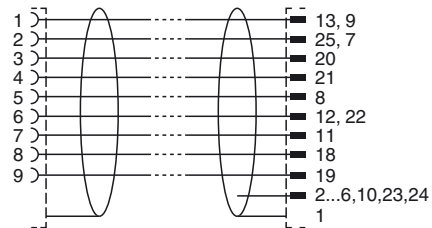

Cable

Longitud L 120 mm

Conexión eléctrica

Referencia de pedido

CAB-TC1200

Cable adaptador TC1200 en la caja de conexiones

Conexión eléctrica

Arreglo mecánico