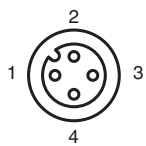

Technische Daten

Steckverbinder		
Anzugsdrehmoment		0,6 Nm
Losrüttelsicherung		vorhanden
Werkzeugmontage		Längsrändel und Sechskantmutter SW = 14 mm
Steckzyklen		min. 100
Schutzart		
		IP68 / IP69
Kabel		
Manteldurchmesser		4,8 mm
Biegeradius		> 10 x Leitungsdurchmesser, bewegt
Mantelhaftsitz		max. 80 N / 300 mm
Mantelfarbe		grau (ähnlich RAL 7001)
Aderzahl		4
Aderquerschnitt		0,34 mm²
Aderfarbe		Ader 1: braun Ader 2: weiß Ader 3: blau Ader 4: schwarz
Aderaufbau		19 x 0,15 mm Ø
Länge	L	7,5 m
Kabelkurzzeichen		Li Y YM 4 x 0,34
Material		
Steckverbinder		
Schraubverbindung		Zink-Druckguss, vernickelt
Griffkörper		TPU, schwarz
Dichtung		FKM
Kontaktoberfläche		vergoldet (Au)
Entflammbarkeit		V-2
Kabel		
Mantel		PVC
Aderisolation		PVC
Entflammbarkeit		flammwidrig

Anschluss

1	_____	BN
2	_____	WH
3	_____	BU
4	_____	BK

Zubehör

	MH V1-SCREWDRIVER	Drehmomentschraubendreher (0,6 Nm)
	MH V1-BIT M12	Steckaufsatz für M12
	V1/V3-LABELHOLDER	Kabelbeschriftungshülle
	V1/V3-LABEL	Kennzeichenschild