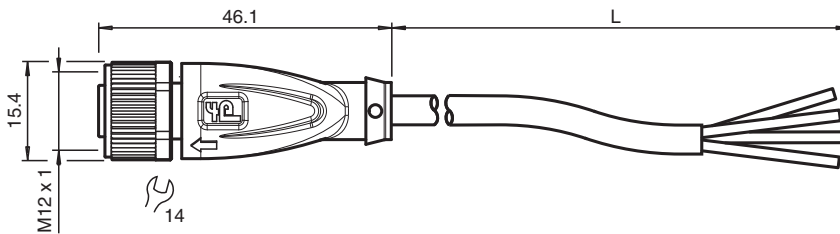

Kabeldose

V1-G-7,5M-PVC

- Schutzart IP68 / IP69
- Spezielles Design schützt vor Losrütteln und Falschmontage

Kabeldose M12 gerade A-kodiert, 4-polig, PVC-Kabel grau

Abmessungen

Technische Daten

Allgemeine Daten

Steckverbinder 1

Anschluss	Buchse
Bauform	M12
Ausführung	gerade
Verriegelung	Schraubverbindung
Polzahl	4
Kodierung	A-kodiert

Steckverbinder 2

Anschluss	freies Leitungsende
-----------	---------------------

USA: +1 330 486 0001
fa-info@us.pepperl-fuchs.com

Deutschland: +49 621 776 1111
fa-info@de.pepperl-fuchs.com

Singapur: +65 6779 9091
fa-info@sg.pepperl-fuchs.com

PF PEPPERL+FUCHS

Technische Daten

Steckverbinder		
Anzugsdrehmoment		0,6 Nm
Losrüttelsicherung		vorhanden
Werkzeugmontage		Längsrändel und Sechskantmutter SW = 14 mm
Steckzyklen		min. 100
Schutzart		
		IP68 / IP69
Kabel		
Manteldurchmesser		4,8 mm
Biegeradius		> 10 x Leitungsdurchmesser, bewegt
Mantelhaftsitz		max. 80 N / 300 mm
Mantelfarbe		grau (ähnlich RAL 7001)
Aderzahl		4
Aderquerschnitt		0,34 mm ²
Aderfarbe		Ader 1: braun Ader 2: weiß Ader 3: blau Ader 4: schwarz
Aderaufbau		19 x 0,15 mm Ø
Länge	L	7,5 m
Kabelkurzzeichen		Li Y YM 4 x 0,34
Material		
Steckverbinder		
Schraubverbindung		Zink-Druckguss, vernickelt
Griffkörper		TPU, schwarz
Dichtung		FKM
Kontaktoberfläche		vergoldet (Au)
Entflammbarkeit		V-2
Kabel		
Mantel		PVC
Aderisolation		PVC
Entflammbarkeit		flammwidrig