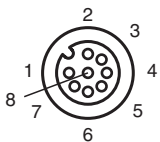

Technische Daten

Kabel, fest verlegt		-40 ... 80 °C (-40 ... 176 °F)
Kabel, beweglich		-20 ... 80 °C (-4 ... 176 °F)
Verschmutzungsgrad		3
Mechanische Daten		
Steckverbinder		
Anzugsdrehmoment		0,6 Nm
Losrüttelsicherung		vorhanden
Werkzeugmontage		Längsrändel und Sechskantmutter SW = 14 mm
Steckzyklen		min. 100
Schutzart		IP68 / IP69
Kabel		gemäß IEC/EN 60228 (DIN VDE 0295) Klasse 6
Manteldurchmesser		6,3 mm
Biegeradius		> 10 x Leitungsdurchmesser, bewegt > 5 x Leitungsdurchmesser, fest verlegt
Mantelhaftsitz		max. 50 N / 300 mm
Mantelfarbe		schwarz (ähnlich RAL 9005)
Aderzahl		8
Aderquerschnitt		0,34 mm²
Aderfarbe		Ader 1: weiß Ader 2: braun Ader 3: grün Ader 4: gelb Ader 5: grau Ader 6: pink Ader 7: blau Ader 8: rot
Aderaufbau		42 x 0,1 mm Ø
Länge	L	15 m
Kabelkurzzeichen		Li Y YM 8 x 0,34
Material		
Steckverbinder		
Schraubverbindung		Zink-Druckguss, vernickelt
Griffkörper		TPU, schwarz
Dichtung		FKM
Kontaktoberfläche		vergoldet (Au)
Entflammbarkeit		V-2
Kabel		
Mantel		PVC
Aderisolation		PVC
Ölbeständigkeit		ja
Entflammbarkeit		FT1

Anschluss

1)	.....	WH
2)	.....	BN
3)	.....	GN
4)	.....	YE
5)	.....	GY
6)	.....	PK
7)	.....	BU
8)	.....	RD