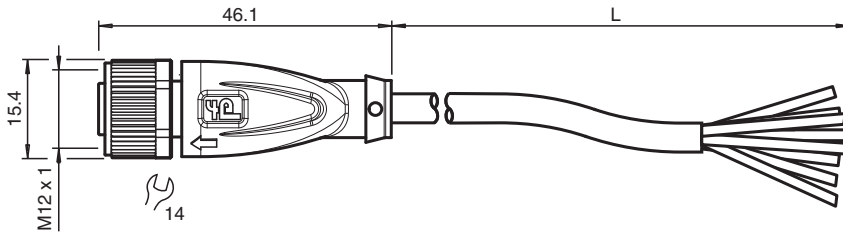

Kabeldose

V19-G-BK15M-PVC-U

- Schutzart IP68 / IP69
- UL-gelistet für die USA und Kanada
- Spezielles Design schützt vor Losrütteln und Falschmontage

Kabeldose M12 gerade A-kodiert, 8-polig, PVC-Kabel schwarz, UL-zugelassen

Abmessungen

Technische Daten

Allgemeine Daten

Steckverbinder 1	
Anschluss	Buchse
Bauform	M12
Ausführung	gerade
Verriegelung	Schraubverbindung
Polzahl	8
Kodierung	A-kodiert
Steckverbinder 2	
Anschluss	freies Leitungsende

Singapur: +65 6779 9091
fa-info@sg.pepperl-fuchs.com

PF PEPPERL+FUCHS

Technische Daten

Kabel, fest verlegt		-40 ... 80 °C (-40 ... 176 °F)
Kabel, beweglich		-20 ... 80 °C (-4 ... 176 °F)
Verschmutzungsgrad		3
Mechanische Daten		
Steckverbinder		
Anzugsdrehmoment		0,6 Nm
Losrüttelsicherung		vorhanden
Werkzeugmontage		Längsrändel und Sechskantmutter SW = 14 mm
Steckzyklen		min. 100
Schutzart		IP68 / IP69
Kabel		gemäß IEC/EN 60228 (DIN VDE 0295) Klasse 6
Manteldurchmesser		6,3 mm
Biegeradius		> 10 x Leitungsdurchmesser, bewegt > 5 x Leitungsdurchmesser, fest verlegt
Mantelhaftsitz		max. 50 N / 300 mm
Mantelfarbe		schwarz (ähnlich RAL 9005)
Aderzahl		8
Aderquerschnitt		0,34 mm ²
Aderfarbe		Ader 1: weiß Ader 2: braun Ader 3: grün Ader 4: gelb Ader 5: grau Ader 6: pink Ader 7: blau Ader 8: rot
Aderaufbau		42 x 0,1 mm Ø
Länge	L	15 m
Kabelkurzzeichen		Li Y YM 8 x 0,34
Material		
Steckverbinder		
Schraubverbindung		Zink-Druckguss, vernickelt
Griffkörper		TPU, schwarz
Dichtung		FKM
Kontaktoberfläche		vergoldet (Au)
Entflammbarkeit		V-2
Kabel		
Mantel		PVC
Aderisolation		PVC
Ölbeständigkeit		ja
Entflammbarkeit		FT1