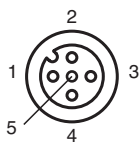

Technische Daten

Anzugsdrehmoment		0,6 Nm
Losrüttelsicherung		vorhanden
Werkzeugmontage		Längsrändel und Sechskantmutter SW = 14 mm
Steckzyklen		min. 100
Schutzart		IP68 / IP69
Kabel		gemäß IEC/EN 60228 (DIN VDE 0295) Klasse 5
Manteldurchmesser		4,8 mm
Biegeradius		> 10 x Leitungsdurchmesser, bewegt
Mantelhaftsitz		max. 80 N / 300 mm
Mantelfarbe		grau (ähnlich RAL 7001)
Aderzahl		5
Aderquerschnitt		0,34 mm²
Aderfarbe		Ader 1: braun Ader 2: weiß Ader 3: blau Ader 4: schwarz Ader 5: grau
Aderaufbau		19 x 0,15 mm Ø
Länge	L	30 m
Kabelkurzzeichen		Li Y YM 5 x 0,34

Material

Steckverbinder		
Schraubverbindung		Zink-Druckguss, vernickelt
Griffkörper		TPU, schwarz
Dichtung		FKM
Kontaktoberfläche		vergoldet (Au)
Entflammbarkeit		V-2
Kabel		
Mantel		PVC
Aderisolation		PVC
Entflammbarkeit		flammwidrig

Anschluss

1)	.....	BN
2)	.....	WH
3)	.....	BU
4)	.....	BK
5)	.....	GY

Zubehör

	MH V1-SCREWDRIVER	Drehmomentschraubendreher (0,6 Nm)
	MH V1-BIT M12	Steckaufsatz für M12
	V1/V3-LABELHOLDER	Kabelbeschriftungshülle
	V1/V3-LABEL	Kennzeichenschild