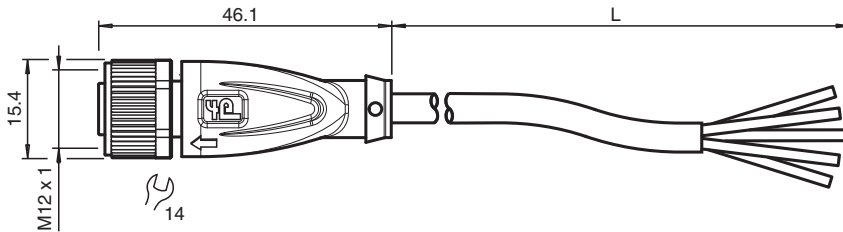

Kabeldose

V15-G-30M-PVC

- Schutzart IP68 / IP69
- Spezielles Design schützt vor Losrütteln und Falschmontage

Kabeldose M12 gerade A-kodiert, 5-polig, PVC-Kabel grau

Abmessungen

Technische Daten

Allgemeine Daten

Steckverbinder 1

Anschluss	Buchse
Bauform	M12
Ausführung	gerade
Verriegelung	Schraubverbindung
Polzahl	5
Kodierung	A-kodiert

Steckverbinder 2

Anschluss	freies Leitungsende
-----------	---------------------

Elektrische Daten

Betriebsspannung	U_B	max. 48 V AC / 60 V DC
Betriebsstrom	I_B	max. 4 A

Konformität

Schutzart	EN 60529
Steckverbindung	Steckverbinder M12 x 1 : IEC 61076-2-101

Umgebungsbedingungen

Umgebungstemperatur	
Steckverbinder	-40 ... 90 °C (-40 ... 194 °F)
Kabel, fest verlegt	-40 ... 70 °C (-40 ... 158 °F)
Kabel, beweglich	-5 ... 70 °C (23 ... 158 °F)
Verschmutzungsgrad	3

USA: +1 330 486 0001
fa-info@us.pepperl-fuchs.com

Deutschland: +49 621 776 1111
fa-info@de.pepperl-fuchs.com

Singapur: +65 6779 9091
fa-info@sg.pepperl-fuchs.com

PEPPERL+FUCHS

Technische Daten

Anzugsdrehmoment		0,6 Nm
Losrüttelsicherung		vorhanden
Werkzeugmontage		Längsrändel und Sechskantmutter SW = 14 mm
Steckzyklen		min. 100
Schutzart		IP68 / IP69
Kabel		gemäß IEC/EN 60228 (DIN VDE 0295) Klasse 5
Manteldurchmesser		4,8 mm
Biegeradius		> 10 x Leitungsdurchmesser, bewegt
Mantelhaftsitz		max. 80 N / 300 mm
Mantelfarbe		grau (ähnlich RAL 7001)
Aderzahl		5
Aderquerschnitt		0,34 mm ²
Aderfarbe		Ader 1: braun Ader 2: weiß Ader 3: blau Ader 4: schwarz Ader 5: grau
Aderaufbau		19 x 0,15 mm Ø
Länge	L	30 m
Kabelkurzzeichen		Li Y YM 5 x 0,34