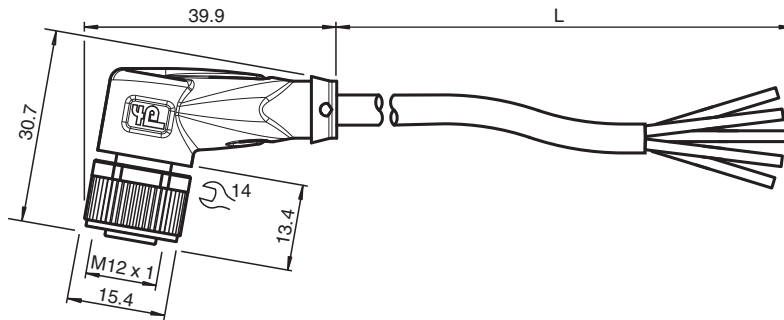

## V15-W-3M-PVC

- Schutzart IP68 / IP69
- Spezielles Design schützt vor Losrütteln und Falschmontage

Kabeldose M12 gewinkelt A-kodiert, 5-polig, PVC-Kabel grau

### Abmessungen