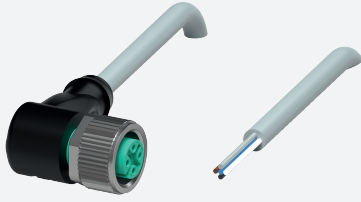

# Kabeldose

## V15-W-3M-PVC

- Schutzart IP68 / IP69
- Spezielles Design schützt vor Losrütteln und Falschmontage

Kabeldose M12 gewinkelt A-kodiert, 5-polig, PVC-Kabel grau

#### Allgemeine Daten

Steckverbinder 1	
Anschluss	Buchse
Bauform	M12
Ausführung	gewinkelt
Verriegelung	Schraubverbindung
Polzahl	5
Kodierung	A-kodiert
Steckverbinder 2	
Anschluss	freies Leitungsende

## Technische Daten

Verschmutzungsgrad	3	
<b>Mechanische Daten</b>		
Steckverbinder		
Anzugsdrehmoment		0,6 Nm
Losrüttelsicherung		vorhanden
Werkzeugmontage		Längsrändel und Sechskantmutter SW = 14 mm
Steckzyklen		min. 100
Schutzart		IP68 / IP69
Kabel		
Manteldurchmesser		4,8 mm
Biegeradius		> 10 x Leitungsdurchmesser, bewegt
Mantelhaftsitz		max. 80 N / 300 mm
Mantelfarbe		grau (ähnlich RAL 7001)
Aderzahl		5
Aderquerschnitt		0,34 mm <sup>2</sup>
Aderfarbe		Ader 1: braun Ader 2: weiß Ader 3: blau Ader 4: schwarz Ader 5: grau
Aderaufbau		19 x 0,15 mm Ø
Länge	L	3 m
Kabelkurzzeichen		Li Y YM 5 x 0,34
<b>Material</b>		
Steckverbinder		
Schraubverbindung		Zink-Druckguss, vernickelt
Griffkörper		TPU, schwarz
Dichtung		FKM
Kontaktoberfläche		vergoldet (Au)
Entflammbarkeit		V-2
Kabel		
Mantel		PVC
Aderisolation		PVC
Entflammbarkeit		flammwidrig