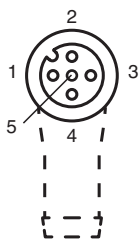

Technische Daten

Verschmutzungsgrad	3	
Mechanische Daten		
Steckverbinder		
Anzugsdrehmoment		0,6 Nm
Losrüttelsicherung		vorhanden
Werkzeugmontage		Längsrändel und Sechskantmutter SW = 14 mm
Steckzyklen		min. 100
Schutzart		IP68 / IP69
Kabel		
Manteldurchmesser		4,8 mm
Biegeradius		> 10 x Leitungsdurchmesser, bewegt
Mantelhaftsitz		max. 80 N / 300 mm
Mantelfarbe		grau (ähnlich RAL 7001)
Aderzahl		5
Aderquerschnitt		0,34 mm²
Aderfarbe		Ader 1: braun Ader 2: weiß Ader 3: blau Ader 4: schwarz Ader 5: grau
Aderaufbau		19 x 0,15 mm Ø
Länge	L	3 m
Kabelkurzzeichen		Li Y YM 5 x 0,34
Material		
Steckverbinder		
Schraubverbindung		Zink-Druckguss, vernickelt
Griffkörper		TPU, schwarz
Dichtung		FKM
Kontaktoberfläche		vergoldet (Au)
Entflammbarkeit		V-2
Kabel		
Mantel		PVC
Aderisolation		PVC
Entflammbarkeit		flammwidrig

Anschluss

1)	.....	BN
2)	.....	WH
3)	.....	BU
4)	.....	BK
5)	.....	GY

Zubehör

	MH V1-SCREWDRIVER	Drehmomentschraubendreher (0,6 Nm)
	MH V1-BIT M12	Steckaufsatz für M12
	V1/V3-LABELHOLDER	Kabelbeschriftungshülle

Beachten Sie „Allgemeine Hinweise zu Pepperl+Fuchs-Produktinformationen“.