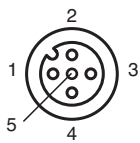

Technische Daten

Steckverbinder		
Anzugsdrehmoment		0,6 Nm
Losrüttelsicherung		vorhanden
Werkzeugmontage		Längsrändel und Sechskantmutter SW = 14 mm
Steckzyklen		min. 100
Schirmung		Schirm an Verschraubung aufgelegt
Schutzart		IP68 / IP69
Kabel		gemäß IEC/EN 60228 (DIN VDE 0295) Klasse 6
Manteldurchmesser		4,8 mm
Biegeradius		> 10 x Leitungsdurchmesser, bewegt > 5 x Leitungsdurchmesser, fest verlegt
Mantelhaftsitz		max. 25 N / 100 mm
Mantelfarbe		grau (ähnlich RAL 7001)
Aderzahl		5
Aderquerschnitt		0,34 mm²
Aderfarbe		Ader 1: braun Ader 2: weiß Ader 3: blau Ader 4: schwarz Ader 5: grau
Aderaufbau		19 x 0,15 mm Ø
Schirm		Cu-Geflecht, verzinkt, 85 % Bedeckung
Länge	L	20 m
Kabelkurzzeichen		Li 9Y YM 5 x 0,34

Material

Steckverbinder		
Schraubverbindung		Zink-Druckguss, vernickelt
Griffkörper		TPU, schwarz
Dichtung		FKM
Kontaktoberfläche		vergoldet (Au)
Entflammbarkeit		V-2
Kabel		
Mantel		PVC
Aderisolation		PP
Entflammbarkeit		flammwidrig

Anschluss

Zubehör

	MH V1-SCREWDRIVER	Drehmomentschraubendreher (0,6 Nm)
	MH V1-BIT M12	Steckaufsatz für M12