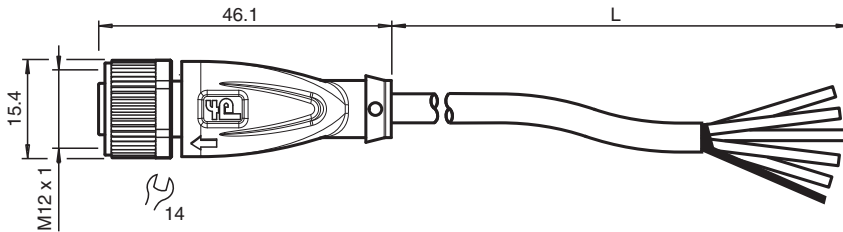

Kabeldose, geschirmt V15-G-20M-PVC-ABG

- Schutzart IP68 / IP69
- Schirm an Verschraubung aufgelegt
- Spezielles Design schützt vor Losrütteln und Falschmontage

Kabeldose M12 gerade A-kodiert, 5-polig, PVC-Kabel grau, geschirmt

Abmessungen

Technische Daten

Allgemeine Daten

Steckverbinder 1

Anschluss	Buchse
Bauform	M12
Ausführung	gerade
Verriegelung	Schraubverbindung
Polzahl	5
Kodierung	A-kodiert

Steckverbinder 2

Anschluss	freies Leitungsende
-----------	---------------------

USA: +1 330 486 0001
fa-info@us.pepperl-fuchs.com

Deutschland: +49 621 776 1111
fa-info@de.pepperl-fuchs.com

Singapur: +65 6779 9091
fa-info@sg.pepperl-fuchs.com

PF PEPPERL+FUCHS

Technische Daten

Steckverbinder		
Anzugsdrehmoment		0,6 Nm
Losrüttelsicherung		vorhanden
Werkzeugmontage		Längsrändel und Sechskantmutter SW = 14 mm
Steckzyklen		min. 100
Schirmung		Schirm an Verschraubung aufgelegt
Schutzart		IP68 / IP69
Kabel		gemäß IEC/EN 60228 (DIN VDE 0295) Klasse 6
Manteldurchmesser		4,8 mm
Biegeradius		> 10 x Leitungsdurchmesser, bewegt > 5 x Leitungsdurchmesser, fest verlegt
Mantelhaftsitz		max. 25 N / 100 mm
Mantelfarbe		grau (ähnlich RAL 7001)
Aderzahl		5
Aderquerschnitt		0,34 mm ²
Aderfarbe		Ader 1: braun Ader 2: weiß Ader 3: blau Ader 4: schwarz Ader 5: grau
Aderaufbau		19 x 0,15 mm Ø
Schirm		Cu-Geflecht, verzinkt, 85 % Bedeckung
Länge	L	20 m
Kabelkurzzeichen		Li 9Y YM 5 x 0,34