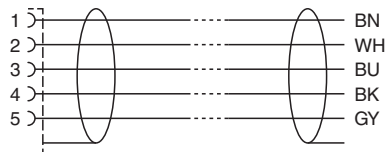

Technische Daten

Steckverbinder		
Anzugsdrehmoment		0,6 Nm
Losrüttelsicherung		vorhanden
Werkzeugmontage		Längsrändel und Sechskantmutter SW = 14 mm
Steckzyklen		min. 100
Schirmung		Schirm an Verschraubung aufgelegt
Schutzart		IP68 / IP69
Kabel		gemäß IEC/EN 60228 (DIN VDE 0295) Klasse 6
Manteldurchmesser		4,8 mm
Biegeradius		> 10 x Leitungsdurchmesser, bewegt > 5 x Leitungsdurchmesser, fest verlegt
Mantelhaftsitz		max. 25 N / 100 mm
Mantelfarbe		grau (ähnlich RAL 7001)
Aderzahl		5
Aderquerschnitt		0,34 mm²
Aderfarbe		Ader 1: braun Ader 2: weiß Ader 3: blau Ader 4: schwarz Ader 5: grau
Aderaufbau		19 x 0,15 mm Ø
Schirm		Cu-Geflecht, verzinkt, 85 % Bedeckung
Länge	L	20 m
Kabelkurzzeichen		Li 9Y YM 5 x 0,34

Material

Steckverbinder		
Schraubverbindung		Zink-Druckguss, vernickelt
Griffkörper		TPU, schwarz
Dichtung		FKM
Kontaktoberfläche		vergoldet (Au)
Entflammbarkeit		V-2
Kabel		
Mantel		PVC
Aderisolation		PP
Entflammbarkeit		flammwidrig

Anschluss

Zubehör

	MH V1-SCREWDRIVER	Drehmomentschraubendreher (0,6 Nm)
	MH V1-BIT M12	Steckaufsatz für M12