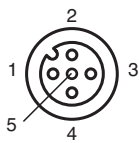

Technische Daten

Steckverbinder		
Anzugsdrehmoment		0,6 Nm
Losrüttelsicherung		vorhanden
Werkzeugmontage		Längsrändel und Sechskantmutter SW = 14 mm
Steckzyklen		min. 100
Schirmung		Schirm an Verschraubung aufgelegt
Schutzart		IP68 / IP69
Kabel		gemäß IEC/EN 60228 (DIN VDE 0295) Klasse 6
Manteldurchmesser		4,8 mm
Biegeradius		> 10 x Leitungsdurchmesser, bewegt > 5 x Leitungsdurchmesser, fest verlegt
Mantelhaftsitz		max. 25 N / 100 mm
Mantelfarbe		grau (ähnlich RAL 7001)
Aderzahl		5
Aderquerschnitt		0,34 mm²
Aderfarbe		Ader 1: braun Ader 2: weiß Ader 3: blau Ader 4: schwarz Ader 5: grau
Aderaufbau		19 x 0,15 mm Ø
Schirm		Cu-Geflecht, verzinkt, 85 % Bedeckung
Länge	L	15 m
Kabelkurzzeichen		Li 9Y YM 5 x 0,34

Material

Steckverbinder		
Schraubverbindung		Zink-Druckguss, vernickelt
Griffkörper		TPU, schwarz
Dichtung		FKM
Kontaktoberfläche		vergoldet (Au)
Entflammbarkeit		V-2
Kabel		
Mantel		PVC
Aderisolation		PP
Entflammbarkeit		flammwidrig

Anschluss

Zubehör

	MH V1-SCREWDRIVER	Drehmomentschraubendreher (0,6 Nm)
	MH V1-BIT M12	Steckaufsatz für M12