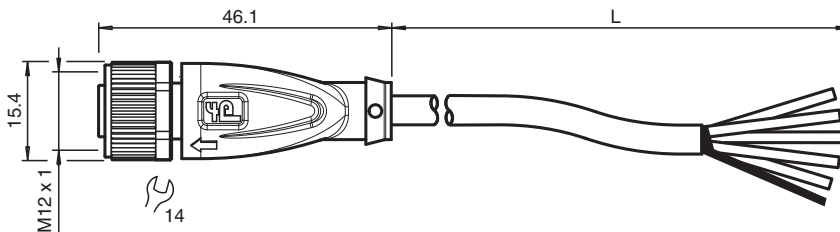

Kabeldose, geschirmt V15-G-15M-PVC-ABG

- Schutzart IP68 / IP69
- Schirm an Verschraubung aufgelegt
- Spezielles Design schützt vor Losrütteln und Falschmontage

Kabeldose M12 gerade A-kodiert, 5-polig, PVC-Kabel grau, geschirmt

Abmessungen

Technische Daten

Allgemeine Daten

Steckverbinder 1	
Anschluss	Buchse
Bauform	M12
Ausführung	gerade
Verriegelung	Schraubverbindung
Polzahl	5
Kodierung	A-kodiert
Steckverbinder 2	
Anschluss	freies Leitungsende

USA: +1 330 486 0001
fa-info@us.pepperl-fuchs.com

Deutschland: +49 621 776 1111
fa-info@de.pepperl-fuchs.com

Singapur: +65 6779 9091
fa-info@sg.pepperl-fuchs.com

PF PEPPERL+FUCHS

Technische Daten

Steckverbinder		
Anzugsdrehmoment		0,6 Nm
Losrüttelsicherung		vorhanden
Werkzeugmontage		Längsrändel und Sechskantmutter SW = 14 mm
Steckzyklen		min. 100
Schirmung		Schirm an Verschraubung aufgelegt
Schutzart		IP68 / IP69
Kabel		gemäß IEC/EN 60228 (DIN VDE 0295) Klasse 6
Manteldurchmesser		4,8 mm
Biegeradius		> 10 x Leitungsdurchmesser, bewegt > 5 x Leitungsdurchmesser, fest verlegt
Mantelhaftsitz		max. 25 N / 100 mm
Mantelfarbe		grau (ähnlich RAL 7001)
Aderzahl		5
Aderquerschnitt		0,34 mm ²
Aderfarbe		Ader 1: braun Ader 2: weiß Ader 3: blau Ader 4: schwarz Ader 5: grau
Aderaufbau		19 x 0,15 mm Ø
Schirm		Cu-Geflecht, verzinkt, 85 % Bedeckung
Länge	L	15 m
Kabelkurzzeichen		Li 9Y YM 5 x 0,34