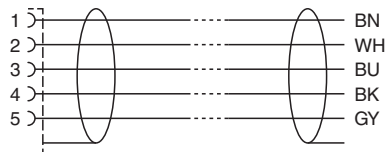

Technische Daten

Steckverbinder		
Anzugsdrehmoment		0,6 Nm
Losrüttelsicherung		vorhanden
Werkzeugmontage		Längsrändel und Sechskantmutter SW = 14 mm
Steckzyklen		min. 100
Schirmung		Schirm an Verschraubung aufgelegt
Schutzart		IP68 / IP69
Kabel		gemäß IEC/EN 60228 (DIN VDE 0295) Klasse 6
Manteldurchmesser		4,8 mm
Biegeradius		> 10 x Leitungsdurchmesser, bewegt > 5 x Leitungsdurchmesser, fest verlegt
Mantelhaftsitz		max. 25 N / 100 mm
Mantelfarbe		grau (ähnlich RAL 7001)
Aderzahl		5
Aderquerschnitt		0,34 mm²
Aderfarbe		Ader 1: braun Ader 2: weiß Ader 3: blau Ader 4: schwarz Ader 5: grau
Aderaufbau		19 x 0,15 mm Ø
Schirm		Cu-Geflecht, verzinkt, 85 % Bedeckung
Länge	L	15 m
Kabelkurzzeichen		Li 9Y YM 5 x 0,34

Material

Steckverbinder		
Schraubverbindung		Zink-Druckguss, vernickelt
Griffkörper		TPU, schwarz
Dichtung		FKM
Kontaktoberfläche		vergoldet (Au)
Entflammbarkeit		V-2
Kabel		
Mantel		PVC
Aderisolation		PP
Entflammbarkeit		flammwidrig

Anschluss

Zubehör

	MH V1-SCREWDRIVER	Drehmomentschraubendreher (0,6 Nm)
	MH V1-BIT M12	Steckaufsatz für M12