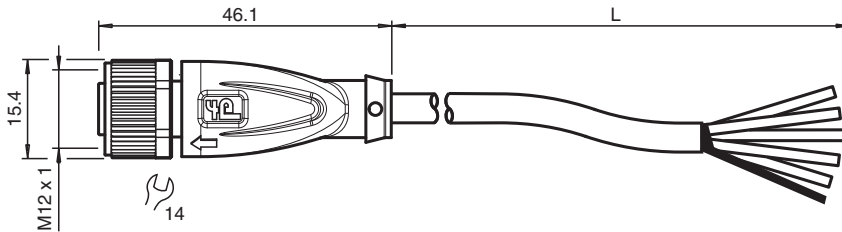

# Kabeldose, geschirmt V15-G-10M-PVC-ABG

- Schutzart IP68 / IP69
- Schirm an Verschraubung aufgelegt
- Spezielles Design schützt vor Losrütteln und Falschmontage

Kabeldose M12 gerade A-kodiert, 5-polig, PVC-Kabel grau, geschirmt

## Abmessungen

### Allgemeine Daten

Steckverbinder 1	
Anschluss	Buchse
Bauform	M12
Ausführung	gerade
Verriegelung	Schraubverbindung
Polzahl	5
Kodierung	A-kodiert
Steckverbinder 2	
Anschluss	freies Leitungsende

## Technische Daten

Steckverbinder		
Anzugsdrehmoment		0,6 Nm
Losrüttelsicherung		vorhanden
Werkzeugmontage		Längsrändel und Sechskantmutter SW = 14 mm
Steckzyklen		min. 100
Schirmung		Schirm an Verschraubung aufgelegt
Schutzart		IP68 / IP69
Kabel		gemäß IEC/EN 60228 (DIN VDE 0295) Klasse 6
Manteldurchmesser		4,8 mm
Biegeradius		> 10 x Leitungsdurchmesser, bewegt > 5 x Leitungsdurchmesser, fest verlegt
Mantelhaftsitz		max. 25 N / 100 mm
Mantelfarbe		grau (ähnlich RAL 7001)
Aderzahl		5
Aderquerschnitt		0,34 mm <sup>2</sup>
Aderfarbe		Ader 1: braun Ader 2: weiß Ader 3: blau Ader 4: schwarz Ader 5: grau
Aderaufbau		19 x 0,15 mm Ø
Schirm		Cu-Geflecht, verzinkt, 85 % Bedeckung
Länge	L	10 m
Kabelkurzzeichen		Li 9Y YM 5 x 0,34
<b>Material</b>		
Steckverbinder		
Schraubverbindung		Zink-Druckguss, vernickelt
Griffkörper		TPU, schwarz
Dichtung		FKM
Kontaktoberfläche		vergoldet (Au)
Entflammbarkeit		V-2
Kabel		
Mantel		PVC
Aderisolation		PP
Entflammbarkeit		flammwidrig