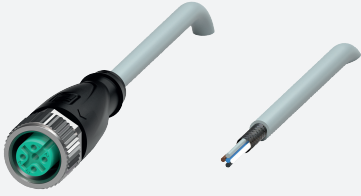

# Kabeldose, geschirmt V15-G-10M-PVC-ABG

- Schutzart IP68 / IP69
- Schirm an Verschraubung aufgelegt
- Spezielles Design schützt vor Losrütteln und Falschmontage

Kabeldose M12 gerade A-kodiert, 5-polig, PVC-Kabel grau, geschirmt

## Abmessungen

### Allgemeine Daten

Steckverbinder 1	
Anschluss	Buchse
Bauform	M12
Ausführung	gerade
Verriegelung	Schraubverbindung
Polzahl	5
Kodierung	A-kodiert
Steckverbinder 2	
Anschluss	freies Leitungsende

## Technische Daten

Steckverbinder		
Anzugsdrehmoment		0,6 Nm
Losrüttelsicherung		vorhanden
Werkzeugmontage		Längsrändel und Sechskantmutter SW = 14 mm
Steckzyklen		min. 100
Schirmung		Schirm an Verschraubung aufgelegt
Schutzart		IP68 / IP69
Kabel		gemäß IEC/EN 60228 (DIN VDE 0295) Klasse 6
Manteldurchmesser		4,8 mm
Biegeradius		> 10 x Leitungsdurchmesser, bewegt > 5 x Leitungsdurchmesser, fest verlegt
Mantelhaftsitz		max. 25 N / 100 mm
Mantelfarbe		grau (ähnlich RAL 7001)
Aderzahl		5
Aderquerschnitt		0,34 mm <sup>2</sup>
Aderfarbe		Ader 1: braun Ader 2: weiß Ader 3: blau Ader 4: schwarz Ader 5: grau
Aderaufbau		19 x 0,15 mm Ø
Schirm		Cu-Geflecht, verzinkt, 85 % Bedeckung
Länge	L	10 m
Kabelkurzzeichen		Li 9Y YM 5 x 0,34
<b>Material</b>		
Steckverbinder		
Schraubverbindung		Zink-Druckguss, vernickelt
Griffkörper		TPU, schwarz
Dichtung		FKM
Kontaktoberfläche		vergoldet (Au)
Entflammbarkeit		V-2
Kabel		
Mantel		PVC
Aderisolation		PP
Entflammbarkeit		flammwidrig