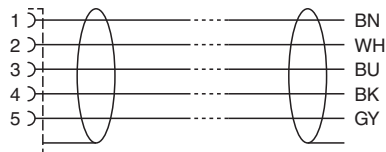

Technische Daten

Steckverbinder		
Anzugsdrehmoment		0,6 Nm
Losrüttelsicherung		vorhanden
Werkzeugmontage		Längsrändel und Sechskantmutter SW = 14 mm
Steckzyklen		min. 100
Schirmung		Schirm an Verschraubung aufgelegt
Schutzart		IP68 / IP69
Kabel		gemäß IEC/EN 60228 (DIN VDE 0295) Klasse 6
Manteldurchmesser		4,8 mm
Biegeradius		> 10 x Leitungsdurchmesser, bewegt > 5 x Leitungsdurchmesser, fest verlegt
Mantelhaftsitz		max. 25 N / 100 mm
Mantelfarbe		grau (ähnlich RAL 7001)
Aderzahl		5
Aderquerschnitt		0,34 mm²
Aderfarbe		Ader 1: braun Ader 2: weiß Ader 3: blau Ader 4: schwarz Ader 5: grau
Aderaufbau		19 x 0,15 mm Ø
Schirm		Cu-Geflecht, verzinkt, 85 % Bedeckung
Länge	L	10 m
Kabelkurzzeichen		Li 9Y YM 5 x 0,34
Material		
Steckverbinder		
Schraubverbindung		Zink-Druckguss, vernickelt
Griffkörper		TPU, schwarz
Dichtung		FKM
Kontaktoberfläche		vergoldet (Au)
Entflammbarkeit		V-2
Kabel		
Mantel		PVC
Aderisolation		PP
Entflammbarkeit		flammwidrig

Anschluss

Zubehör

	MH V1-SCREWDRIVER	Drehmomentschraubendreher (0,6 Nm)
	MH V1-BIT M12	Steckaufsatz für M12