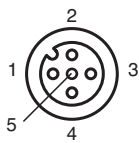

Technische Daten

Steckverbinder		
Anzugsdrehmoment		0,6 Nm
Losrüttelsicherung		vorhanden
Werkzeugmontage		Längsrändel und Sechskantmutter SW = 14 mm
Steckzyklen		min. 100
Schirmung		Schirm an Verschraubung aufgelegt
Schutzart		IP68 / IP69
Kabel		gemäß IEC/EN 60228 (DIN VDE 0295) Klasse 6
Manteldurchmesser		4,8 mm
Biegeradius		> 10 x Leitungsdurchmesser, bewegt > 5 x Leitungsdurchmesser, fest verlegt
Mantelhaftsitz		max. 25 N / 100 mm
Mantelfarbe		grau (ähnlich RAL 7001)
Aderzahl		5
Aderquerschnitt		0,34 mm²
Aderfarbe		Ader 1: braun Ader 2: weiß Ader 3: blau Ader 4: schwarz Ader 5: grau
Aderaufbau		19 x 0,15 mm Ø
Schirm		Cu-Geflecht, verzinkt, 85 % Bedeckung
Länge	L	10 m
Kabelkurzzeichen		Li 9Y YM 5 x 0,34
Material		
Steckverbinder		
Schraubverbindung		Zink-Druckguss, vernickelt
Griffkörper		TPU, schwarz
Dichtung		FKM
Kontaktoberfläche		vergoldet (Au)
Entflammbarkeit		V-2
Kabel		
Mantel		PVC
Aderisolation		PP
Entflammbarkeit		flammwidrig

Anschluss

Zubehör

	MH V1-SCREWDRIVER	Drehmomentschraubendreher (0,6 Nm)
	MH V1-BIT M12	Steckaufsatz für M12