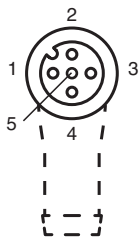

Technische Daten

Kabel, beweglich		-25 ... 80 °C (-13 ... 176 °F)
Verschmutzungsgrad		3
Mechanische Daten		
Steckverbinder		
Anzugsdrehmoment		0,6 Nm
Losrüttelsicherung		vorhanden
Werkzeugmontage		Längsrändel und Sechskantmutter SW = 14 mm
Steckzyklen		min. 100
Schirmung		Schirm an Verschraubung aufgelegt
Schutzart		IP68 / IP69
Kabel		gemäß IEC/EN 60228 (DIN VDE 0295) Klasse 6
Manteldurchmesser		4,8 mm
Biegeradius		> 10 x Leitungsdurchmesser, bewegt > 5 x Leitungsdurchmesser, fest verlegt
Mantelhaftsitz		max. 100 N / 300 mm
Mantelfarbe		grau (ähnlich RAL 7001)
Aderzahl		5
Aderquerschnitt		0,34 mm²
Aderfarbe		Ader 1: braun Ader 2: weiß Ader 3: blau Ader 4: schwarz Ader 5: grau
Aderaufbau		42 x 0,1 mm Ø
Schirm		Cu-Geflecht, verzinkt, 85 % Bedeckung
Länge	L	15 m
Kabelkurzzeichen		Li 9Y 11YM 5 x 0,34
Material		
Halogenfreiheit		ja
Steckverbinder		
Schraubverbindung		Zink-Druckguss, vernickelt
Griffkörper		TPU, schwarz
Dichtung		FKM
Kontaktoberfläche		vergoldet (Au)
Entflammbarkeit		V-2
Kabel		
Mantel		PUR auf Polyetherbasis
Aderisolation		PP
Chemische Beständigkeit		gut

Anschluss

Zubehör

	MH V1-SCREWDRIVER	Drehmomentschraubendreher (0,6 Nm)