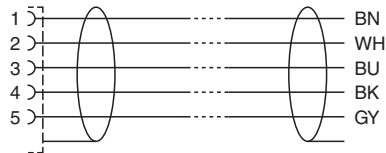

Technische Daten

Kabel, beweglich		-25 ... 80 °C (-13 ... 176 °F)
Verschmutzungsgrad		3
Mechanische Daten		
Steckverbinder		
Anzugsdrehmoment		0,6 Nm
Losrüttelsicherung		vorhanden
Werkzeugmontage		Längsrändel und Sechskantmutter SW = 14 mm
Steckzyklen		min. 100
Schirmung		Schirm an Verschraubung aufgelegt
Schutzart		IP68 / IP69
Kabel		gemäß IEC/EN 60228 (DIN VDE 0295) Klasse 6
Manteldurchmesser		4,8 mm
Biegeradius		> 10 x Leitungsdurchmesser, bewegt > 5 x Leitungsdurchmesser, fest verlegt
Mantelhaftsitz		max. 100 N / 300 mm
Mantelfarbe		grau (ähnlich RAL 7001)
Aderzahl		5
Aderquerschnitt		0,34 mm²
Aderfarbe		Ader 1: braun Ader 2: weiß Ader 3: blau Ader 4: schwarz Ader 5: grau
Aderaufbau		42 x 0,1 mm Ø
Schirm		Cu-Geflecht, verzinkt, 85 % Bedeckung
Länge	L	15 m
Kabelkurzzeichen		Li 9Y 11YM 5 x 0,34
Material		
Halogenfreiheit		ja
Steckverbinder		
Schraubverbindung		Zink-Druckguss, vernickelt
Griffkörper		TPU, schwarz
Dichtung		FKM
Kontaktoberfläche		vergoldet (Au)
Entflammbarkeit		V-2
Kabel		
Mantel		PUR auf Polyetherbasis
Aderisolation		PP
Chemische Beständigkeit		gut

Anschluss

Zubehör

	MH V1-SCREWDRIVER	Drehmomentschraubendreher (0,6 Nm)