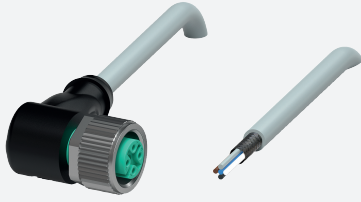

Kabeldose, geschirmt V15-W-15M-PUR-ABG

- Schutzart IP68 / IP69
- Halogenfrei
- Schirm an Verschraubung aufgelegt
- Spezielles Design schützt vor Losrütteln und Falschmontage

Kabeldose M12 gewinkelt A-kodiert, 5-polig, PUR-Kabel grau, geschirmt

Abmessungen

Technische Daten

Allgemeine Daten

Steckverbinder 1	
Anschluss	Buchse
Bauform	M12
Ausführung	gewinkelt
Verriegelung	Schraubverbindung
Polzahl	5
Kodierung	A-kodiert
Steckverbinder 2	
Anschluss	freies Leitungsende

Singapur: +65 6779 9091
fa-info@sg.pepperl-fuchs.com

PF PEPPERL+FUCHS

Technische Daten

Kabel, beweglich		-25 ... 80 °C (-13 ... 176 °F)
Verschmutzungsgrad		3
Mechanische Daten		
Steckverbinder		
Anzugsdrehmoment		0,6 Nm
Losrüttelsicherung		vorhanden
Werkzeugmontage		Längsrändel und Sechskantmutter SW = 14 mm
Steckzyklen		min. 100
Schirmung		Schirm an Verschraubung aufgelegt
Schutzart		IP68 / IP69
Kabel		gemäß IEC/EN 60228 (DIN VDE 0295) Klasse 6
Manteldurchmesser		4,8 mm
Biegeradius		> 10 x Leitungsdurchmesser, bewegt > 5 x Leitungsdurchmesser, fest verlegt
Mantelhaftsitz		max. 100 N / 300 mm
Mantelfarbe		grau (ähnlich RAL 7001)
Aderzahl		5
Aderquerschnitt		0,34 mm ²
Aderfarbe		Ader 1: braun Ader 2: weiß Ader 3: blau Ader 4: schwarz Ader 5: grau
Aderaufbau		42 x 0,1 mm Ø
Schirm		Cu-Geflecht, verzinkt, 85 % Bedeckung
Länge	L	15 m
Kabelkurzzeichen		Li 9Y 11YM 5 x 0,34
Material		
Halogenfreiheit		ja
Steckverbinder		
Schraubverbindung		Zink-Druckguss, vernickelt
Griffkörper		TPU, schwarz
Dichtung		FKM
Kontaktoberfläche		vergoldet (Au)
Entflammbarkeit		V-2
Kabel		
Mantel		PUR auf Polyetherbasis
Aderisolation		PP
Chemische Beständigkeit		gut