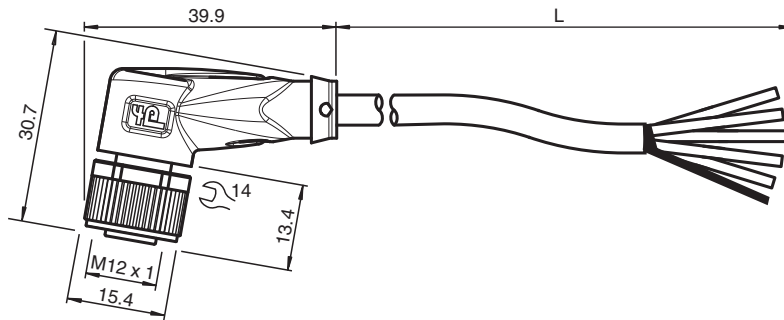

Kabeldose, geschirmt V15-W-15M-PUR-ABG

- Schutzart IP68 / IP69
- Halogenfrei
- Schirm an Verschraubung aufgelegt
- Spezielles Design schützt vor Losrütteln und Falschmontage

Kabeldose M12 gewinkelt A-kodiert, 5-polig, PUR-Kabel grau, geschirmt

Abmessungen

Technische Daten

Allgemeine Daten

Steckverbinder 1	
Anschluss	Buchse
Bauform	M12
Ausführung	gewinkelt
Verriegelung	Schraubverbindung
Polzahl	5
Kodierung	A-kodiert
Steckverbinder 2	
Anschluss	freies Leitungsende

Singapur: +65 6779 9091
fa-info@sg.pepperl-fuchs.com

PF PEPPERL+FUCHS

Technische Daten

Kabel, beweglich		-25 ... 80 °C (-13 ... 176 °F)
Verschmutzungsgrad		3
Mechanische Daten		
Steckverbinder		
Anzugsdrehmoment		0,6 Nm
Losrüttelsicherung		vorhanden
Werkzeugmontage		Längsrändel und Sechskantmutter SW = 14 mm
Steckzyklen		min. 100
Schirmung		Schirm an Verschraubung aufgelegt
Schutzart		IP68 / IP69
Kabel		gemäß IEC/EN 60228 (DIN VDE 0295) Klasse 6
Manteldurchmesser		4,8 mm
Biegeradius		> 10 x Leitungsdurchmesser, bewegt > 5 x Leitungsdurchmesser, fest verlegt
Mantelhaftsitz		max. 100 N / 300 mm
Mantelfarbe		grau (ähnlich RAL 7001)
Aderzahl		5
Aderquerschnitt		0,34 mm ²
Aderfarbe		Ader 1: braun Ader 2: weiß Ader 3: blau Ader 4: schwarz Ader 5: grau
Aderaufbau		42 x 0,1 mm Ø
Schirm		Cu-Geflecht, verzinkt, 85 % Bedeckung
Länge	L	15 m
Kabelkurzzeichen		Li 9Y 11YM 5 x 0,34
Material		
Halogenfreiheit		ja
Steckverbinder		
Schraubverbindung		Zink-Druckguss, vernickelt
Griffkörper		TPU, schwarz
Dichtung		FKM
Kontaktoberfläche		vergoldet (Au)
Entflammbarkeit		V-2
Kabel		
Mantel		PUR auf Polyetherbasis
Aderisolation		PP
Chemische Beständigkeit		gut