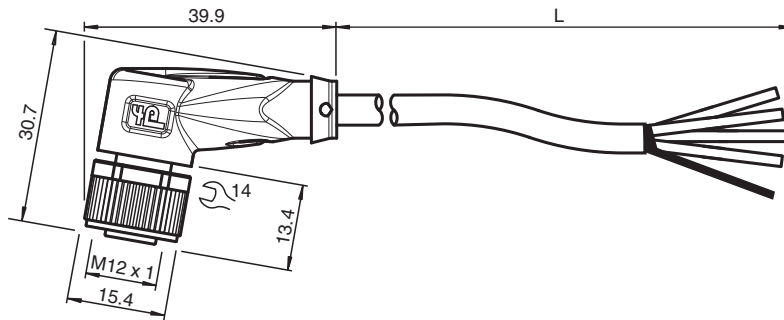

Kabeldose, geschirmt

V1-W-6M-PUR-ABG

- Schutzart IP68 / IP69
- Halogenfrei
- Schirm an Verschraubung aufgelegt
- Spezielles Design schützt vor Losrütteln und Falschmontage

Kabeldose M12 gewinkelt A-kodiert, 4-polig, PUR-Kabel grau, geschirmt

Abmessungen

Technische Daten

Allgemeine Daten			
Steckverbinder 1			
Anschluss		Buchse	
Bauform		M12	
Ausführung		gewinkelt	
Verriegelung		Schraubverbindung	
Polzahl		4	
Kodierung		A-kodiert	
Steckverbinder 2			
Anschluss		freies Leitungsende	
Elektrische Daten			
Betriebsspannung	U_B	max. 48 V AC / 60 V DC	
Betriebsstrom	I_B	max. 4 A	
Konformität			
Schutzart		EN 60529	
Steckverbindung		Steckverbinder M12 x 1 : IEC 61076-2-101	
Halogenfreiheit		DIN VDE 0472-815 DIN EN 50267-2-1	
Umgebungsbedingungen			
Umgebungstemperatur			
Steckverbinder		-40 ... 90 °C (-40 ... 194 °F)	
Kabel, fest verlegt		-40 ... 80 °C (-40 ... 176 °F)	