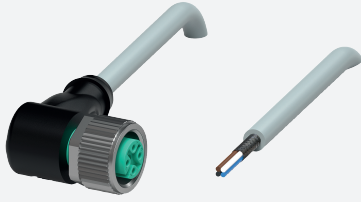

Kabeldose, geschirmt

V1-W-6M-PUR-ABG

- Schutzart IP68 / IP69
- Halogenfrei
- Schirm an Verschraubung aufgelegt
- Spezielles Design schützt vor Losrütteln und Falschmontage

Kabeldose M12 gewinkelt A-kodiert, 4-polig, PUR-Kabel grau, geschirmt

USA: +1 330 486 0001
fa-info@us.pepperl-fuchs.com

Deutschland: +49 621 776 1111
fa-info@de.pepperl-fuchs.com

Singapur: +65 6779 9091
fa-info@sg.pepperl-fuchs.com

PEPPERL+FUCHS

Technische Daten

Kabel, beweglich		-25 ... 80 °C (-13 ... 176 °F)
Verschmutzungsgrad		3
Mechanische Daten		
Steckverbinder		
Anzugsdrehmoment		0,6 Nm
Losrüttelsicherung		vorhanden
Werkzeugmontage		Längsrändel und Sechskantmutter SW = 14 mm
Steckzyklen		min. 100
Schirmung		Schirm an Verschraubung aufgelegt
Schutzart		IP68 / IP69
Kabel		gemäß IEC/EN 60228 (DIN VDE 0295) Klasse 5
Manteldurchmesser		4,8 mm
Biegeradius		> 10 x Leitungsdurchmesser, bewegt > 5 x Leitungsdurchmesser, fest verlegt
Mantelhaftsitz		max. 100 N / 300 mm
Mantelfarbe		grau (ähnlich RAL 7001)
Aderzahl		4
Aderquerschnitt		0,34 mm ²
Aderfarbe		Ader 1: braun Ader 2: weiß Ader 3: blau Ader 4: schwarz
Aderaufbau		19 x 0,15 mm Ø
Schirm		Cu-Geflecht, verzinkt, 85 % Bedeckung
Länge	L	6 m
Kabelkurzzeichen		Li 9Y 11YM 4 x 0,34
Material		
Halogenfreiheit		ja
Steckverbinder		
Schraubverbindung		Zink-Druckguss, vernickelt
Griffkörper		TPU, schwarz
Dichtung		FKM
Kontaktoberfläche		vergoldet (Au)
Entflammbarkeit		V-2
Kabel		
Mantel		PUR auf Polyetherbasis
Aderisolation		PP
Chemische Beständigkeit		gut