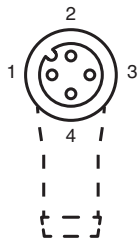

USA: +1 330 486 0001
fa-info@us.pepperl-fuchs.com

Deutschland: +49 621 776 1111
fa-info@de.pepperl-fuchs.com

Singapur: +65 6779 9091
fa-info@sg.pepperl-fuchs.com

PEPPERL+FUCHS

Technische Daten

Kabel, beweglich		-25 ... 80 °C (-13 ... 176 °F)
Verschmutzungsgrad		3
Mechanische Daten		
Steckverbinder		
Anzugsdrehmoment		0,6 Nm
Losrüttelsicherung		vorhanden
Werkzeugmontage		Längsrändel und Sechskantmutter SW = 14 mm
Steckzyklen		min. 100
Schirmung		Schirm an Verschraubung aufgelegt
Schutzart		IP68 / IP69
Kabel		gemäß IEC/EN 60228 (DIN VDE 0295) Klasse 5
Manteldurchmesser		4,8 mm
Biegeradius		> 10 x Leitungsdurchmesser, bewegt > 5 x Leitungsdurchmesser, fest verlegt
Mantelhaftsitz		max. 100 N / 300 mm
Mantelfarbe		grau (ähnlich RAL 7001)
Aderzahl		4
Aderquerschnitt		0,34 mm ²
Aderfarbe		Ader 1: braun Ader 2: weiß Ader 3: blau Ader 4: schwarz
Aderaufbau		19 x 0,15 mm Ø
Schirm		Cu-Geflecht, verzinkt, 85 % Bedeckung
Länge	L	6 m
Kabelkurzzeichen		Li 9Y 11YM 4 x 0,34
Material		
Halogenfreiheit		ja
Steckverbinder		
Schraubverbindung		Zink-Druckguss, vernickelt
Griffkörper		TPU, schwarz
Dichtung		FKM
Kontaktoberfläche		vergoldet (Au)
Entflammbarkeit		V-2
Kabel		
Mantel		PUR auf Polyetherbasis
Aderisolation		PP
Chemische Beständigkeit		gut

Anschluss

Zubehör

	MH V1-SCREWDRIVER	Drehmomentschraubendreher (0,6 Nm)
---	--------------------------	------------------------------------

Zubehör

	MH V1-BIT M12	Steckaufsatz für M12
	V1/V3-LABELHOLDER	Kabelbeschriftungshülle
	V1/V3-LABEL	Kennzeichenschild
	MH V1-Holder	Modularer Universalhalter für M12-Steckverbinder
	V1-CLIP	Entriegelungsschutz für M12-Stecker
	V1-MARKING-RING-COLOR	Markierungsringe für M12-Steckverbinder, unterschiedliche Farben