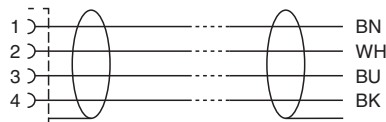

Technische Daten

Kabel, beweglich		-25 ... 80 °C (-13 ... 176 °F)
Verschmutzungsgrad		3
Mechanische Daten		
Steckverbinder		
Anzugsdrehmoment		0,6 Nm
Losrüttelsicherung		vorhanden
Werkzeugmontage		Längsrändel und Sechskantmutter SW = 14 mm
Steckzyklen		min. 100
Schirmung		Schirm an Verschraubung aufgelegt
Schutzart		IP68 / IP69
Kabel		gemäß IEC/EN 60228 (DIN VDE 0295) Klasse 5
Manteldurchmesser		4,8 mm
Biegeradius		> 10 x Leitungsdurchmesser, bewegt > 5 x Leitungsdurchmesser, fest verlegt
Mantelhaftsitz		max. 100 N / 300 mm
Mantelfarbe		grau (ähnlich RAL 7001)
Aderzahl		4
Aderquerschnitt		0,34 mm²
Aderfarbe		Ader 1: braun Ader 2: weiß Ader 3: blau Ader 4: schwarz
Aderaufbau		19 x 0,15 mm Ø
Schirm		Cu-Geflecht, verzinkt, 85 % Bedeckung
Länge	L	6 m
Kabelkurzzeichen		Li 9Y 11YM 4 x 0,34
Material		
Halogenfreiheit		ja
Steckverbinder		
Schraubverbindung		Zink-Druckguss, vernickelt
Griffkörper		TPU, schwarz
Dichtung		FKM
Kontaktoberfläche		vergoldet (Au)
Entflammbarkeit		V-2
Kabel		
Mantel		PUR auf Polyetherbasis
Aderisolation		PP
Chemische Beständigkeit		gut

Anschluss

Zubehör

	MH V1-SCREWDRIVER	Drehmomentschraubendreher (0,6 Nm)