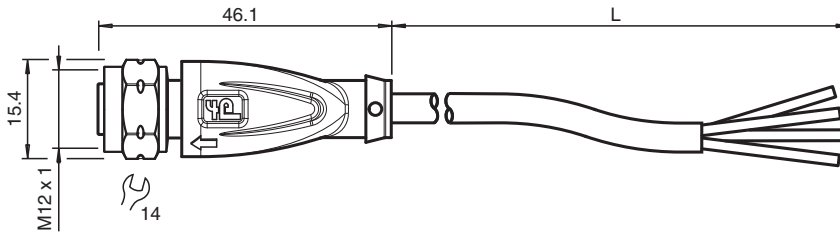

Kabeldose

V1-GV4A-10M-PVC

- Schutzart IP68 / IP69
- Verschraubung aus Edelstahl
- Spezielles Design schützt vor Losrütteln und Falschmontage

Kabeldose M12 gerade Edelstahl 1.4404, A-kodiert, 4-polig, PVC-Kabel grau

Abmessungen

Technische Daten

Allgemeine Daten

Steckverbinder 1

Anschluss	Buchse
Bauform	M12
Ausführung	gerade
Verriegelung	Schraubverbindung
Polzahl	4
Kodierung	A-kodiert

Steckverbinder 2

Anschluss	freies Leitungsende
-----------	---------------------

USA: +1 330 486 0001
fa-info@us.pepperl-fuchs.com

Deutschland: +49 621 776 1111
fa-info@de.pepperl-fuchs.com

Singapur: +65 6779 9091
fa-info@sg.pepperl-fuchs.com

PF PEPPERL+FUCHS

Technische Daten

Steckverbinder		
Anzugsdrehmoment		0,6 Nm
Losrüttelsicherung		vorhanden
Werkzeugmontage		Sechskantmutter SW = 14 mm
Steckzyklen		min. 100
Schutzart		
		IP68 / IP69
Kabel		
Manteldurchmesser		4,8 mm
Biegeradius		> 10 x Leitungsdurchmesser, bewegt
Mantelhaftsitz		max. 80 N / 300 mm
Mantelfarbe		grau (ähnlich RAL 7001)
Aderzahl		4
Aderquerschnitt		0,34 mm ²
Aderfarbe		Ader 1: braun Ader 2: weiß Ader 3: blau Ader 4: schwarz
Aderaufbau		19 x 0,15 mm Ø
Länge	L	10 m
Kabelkurzzeichen		Li Y YM 4 x 0,34
Material		
Steckverbinder		
Schraubverbindung		Edelstahl 1.4404 / AISI 316L (V4A)
Griffkörper		TPU, schwarz
Dichtung		FKM
Kontaktoberfläche		vergoldet (Au)
Entflammbarkeit		V-2
Kabel		
Mantel		PVC
Aderisolation		PVC
Entflammbarkeit		flammwidrig