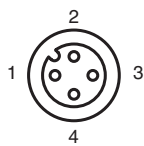

USA: +1 330 486 0001
fa-info@us.pepperl-fuchs.com

Deutschland: +49 621 776 1111
fa-info@de.pepperl-fuchs.com

Singapur: +65 6779 9091
fa-info@sg.pepperl-fuchs.com

PF PEPPERL+FUCHS

Technische Daten

Steckverbinder		
Anzugsdrehmoment		0,6 Nm
Losrüttelsicherung		vorhanden
Werkzeugmontage		Sechskantmutter SW = 14 mm
Steckzyklen		min. 100
Schutzart		
		IP68 / IP69
Kabel		
Manteldurchmesser		4,8 mm
Biegeradius		> 10 x Leitungsdurchmesser, bewegt
Mantelhaftsitz		max. 80 N / 300 mm
Mantelfarbe		grau (ähnlich RAL 7001)
Aderzahl		4
Aderquerschnitt		0,34 mm ²
Aderfarbe		Ader 1: braun Ader 2: weiß Ader 3: blau Ader 4: schwarz
Aderaufbau		19 x 0,15 mm Ø
Länge	L	10 m
Kabelkurzzeichen		Li Y YM 4 x 0,34
Material		
Steckverbinder		
Schraubverbindung		Edelstahl 1.4404 / AISI 316L (V4A)
Griffkörper		TPU, schwarz
Dichtung		FKM
Kontaktoberfläche		vergoldet (Au)
Entflammbarkeit		V-2
Kabel		
Mantel		PVC
Aderisolation		PVC
Entflammbarkeit		flammwidrig

Anschluss

1)	BN
2)	WH
3)	BU
4)	BK

Zubehör

	MH V1-SCREWDRIVER	Drehmomentschraubendreher (0,6 Nm)
	MH V1-BIT M12-W14-HEX	Steckaufsatz für M12 mit Sechskant-Edelstahlrändel
	V1/V3-LABELHOLDER	Kabelbeschriftungshülle
	V1/V3-LABEL	Kennzeichenschild