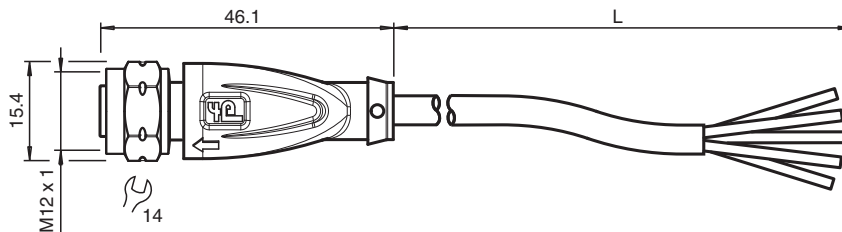

Kabeldose

V15-GV4A-10M-PVC

- Schutzart IP68 / IP69
- Verschraubung aus Edelstahl
- Spezielles Design schützt vor Losrütteln und Falschmontage

Kabeldose M12 gerade Edelstahl 1.4404, A-kodiert, 5-polig, PVC-Kabel grau

Abmessungen

Technische Daten

Allgemeine Daten

Steckverbinder 1	
Anschluss	Buchse
Bauform	M12
Ausführung	gerade
Verriegelung	Schraubverbindung
Polzahl	5
Kodierung	A-kodiert
Steckverbinder 2	
Anschluss	freies Leitungsende

Elektrische Daten

Betriebsspannung	U_B	max. 48 V AC / 60 V DC
Betriebsstrom	I_B	max. 4 A

Konformität

Schutzart	EN 60529
Steckverbindung	Steckverbinder M12 x 1 : IEC 61076-2-101

Umgebungsbedingungen

Umgebungstemperatur	
Steckverbinder	-40 ... 90 °C (-40 ... 194 °F)
Kabel, fest verlegt	-40 ... 70 °C (-40 ... 158 °F)
Kabel, beweglich	-5 ... 70 °C (23 ... 158 °F)
Verschmutzungsgrad	3

USA: +1 330 486 0001
fa-info@us.pepperl-fuchs.com

Deutschland: +49 621 776 1111
fa-info@de.pepperl-fuchs.com

Singapur: +65 6779 9091
fa-info@sg.pepperl-fuchs.com

PF PEPPERL+FUCHS

Technische Daten

Anzugsdrehmoment		0,6 Nm
Losrüttelsicherung		vorhanden
Werkzeugmontage		Sechskantmutter SW = 14 mm
Steckzyklen		min. 100
Schutzart		IP68 / IP69
Kabel		gemäß IEC/EN 60228 (DIN VDE 0295) Klasse 5
Manteldurchmesser		4,8 mm
Biegeradius		> 10 x Leitungsdurchmesser, bewegt
Mantelhaftsitz		max. 80 N / 300 mm
Mantelfarbe		grau (ähnlich RAL 7001)
Aderzahl		5
Aderquerschnitt		0,34 mm ²
Aderfarbe		Ader 1: braun Ader 2: weiß Ader 3: blau Ader 4: schwarz Ader 5: grau
Aderaufbau		19 x 0,15 mm Ø
Länge	L	10 m
Kabelkurzzeichen		Li Y YM 5 x 0,34
Material		
Steckverbinder		
Schraubverbindung		Edelstahl 1.4404 / AISI 316L (V4A)
Griffkörper		TPU, schwarz
Dichtung		FKM
Kontaktoberfläche		vergoldet (Au)
Entflammbarkeit		V-2
Kabel		
Mantel		PVC
Aderisolation		PVC
Entflammbarkeit		flammwidrig