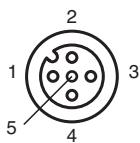

USA: +1 330 486 0001
fa-info@us.pepperl-fuchs.com

Deutschland: +49 621 776 1111
fa-info@de.pepperl-fuchs.com

Singapur: +65 6779 9091
fa-info@sg.pepperl-fuchs.com

PF PEPPERL+FUCHS

Technische Daten

Anzugsdrehmoment		0,6 Nm
Losrüttelsicherung		vorhanden
Werkzeugmontage		Sechskantmutter SW = 14 mm
Steckzyklen		min. 100
Schutzart		IP68 / IP69
Kabel		gemäß IEC/EN 60228 (DIN VDE 0295) Klasse 5
Manteldurchmesser		4,8 mm
Biegeradius		> 10 x Leitungsdurchmesser, bewegt
Mantelhaftsitz		max. 80 N / 300 mm
Mantelfarbe		grau (ähnlich RAL 7001)
Aderzahl		5
Aderquerschnitt		0,34 mm ²
Aderfarbe		Ader 1: braun Ader 2: weiß Ader 3: blau Ader 4: schwarz Ader 5: grau
Aderaufbau		19 x 0,15 mm Ø
Länge	L	10 m
Kabelkurzzeichen		Li Y YM 5 x 0,34
Material		
Steckverbinder		
Schraubverbindung		Edelstahl 1.4404 / AISI 316L (V4A)
Griffkörper		TPU, schwarz
Dichtung		FKM
Kontaktoberfläche		vergoldet (Au)
Entflammbarkeit		V-2
Kabel		
Mantel		PVC
Aderisolation		PVC
Entflammbarkeit		flammwidrig

Anschluss

1	BN
2	WH
3	BU
4	BK
5	GY

Zubehör

	MH V1-SCREWDRIVER	Drehmomentschraubendreher (0,6 Nm)
	MH V1-BIT M12-W14-HEX	Steckaufsatz für M12 mit Sechskant-Edelstahlrändel
	V1/V3-LABELHOLDER	Kabelbeschriftungshülle
	V1/V3-LABEL	Kennzeichenschild