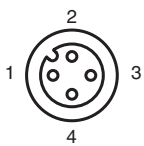

USA: +1 330 486 0001
fa-info@us.pepperl-fuchs.com

Deutschland: +49 621 776 1111
fa-info@de.pepperl-fuchs.com

Singapur: +65 6779 9091
fa-info@sg.pepperl-fuchs.com

PF PEPPERL+FUCHS

Technische Daten

Steckverbinder		
Anzugsdrehmoment		0,6 Nm
Losrüttelsicherung		vorhanden
Werkzeugmontage		Sechskantmutter SW = 14 mm
Steckzyklen		min. 100
Schutzart		
		IP68 / IP69
Kabel		
Manteldurchmesser		4,8 mm
Biegeradius		> 10 x Leitungsdurchmesser, bewegt
Mantelhaftsitz		max. 80 N / 300 mm
Mantelfarbe		grau (ähnlich RAL 7001)
Aderzahl		4
Aderquerschnitt		0,34 mm ²
Aderfarbe		Ader 1: braun Ader 2: weiß Ader 3: blau Ader 4: schwarz
Aderaufbau		19 x 0,15 mm Ø
Länge	L	30 m
Kabelkurzzeichen		Li Y YM 4 x 0,34
Material		
Steckverbinder		
Schraubverbindung		Edelstahl 1.4404 / AISI 316L (V4A)
Griffkörper		TPU, schwarz
Dichtung		FKM
Kontaktoberfläche		vergoldet (Au)
Entflammbarkeit		V-2
Kabel		
Mantel		PVC
Aderisolation		PVC
Entflammbarkeit		flammwidrig

Anschluss

1)	BN
2)	WH
3)	BU
4)	BK

Zubehör

	MH V1-SCREWDRIVER	Drehmomentschraubendreher (0,6 Nm)
	MH V1-BIT M12-W14-HEX	Steckaufsatz für M12 mit Sechskant-Edelstahlrändel
	V1/V3-LABELHOLDER	Kabelbeschriftungshülle
	V1/V3-LABEL	Kennzeichenschild