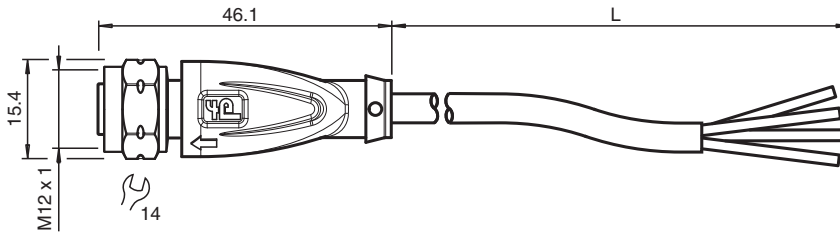

Kabeldose

V1-GV4A-30M-PVC

- Schutzart IP68 / IP69
- Verschraubung aus Edelstahl
- Spezielles Design schützt vor Losrütteln und Falschmontage

Kabeldose M12 gerade Edelstahl 1.4404, A-kodiert, 4-polig, PVC-Kabel grau

Abmessungen

Technische Daten

Allgemeine Daten

Steckverbinder 1	
Anschluss	Buchse
Bauform	M12
Ausführung	gerade
Verriegelung	Schraubverbindung
Polzahl	4
Kodierung	A-kodiert
Steckverbinder 2	
Anschluss	freies Leitungsende

USA: +1 330 486 0001
fa-info@us.pepperl-fuchs.com

Deutschland: +49 621 776 1111
fa-info@de.pepperl-fuchs.com

Singapur: +65 6779 9091
fa-info@sg.pepperl-fuchs.com

PF PEPPERL+FUCHS

Technische Daten

Steckverbinder		
Anzugsdrehmoment		0,6 Nm
Losrüttelsicherung		vorhanden
Werkzeugmontage		Sechskantmutter SW = 14 mm
Steckzyklen		min. 100
Schutzart		
		IP68 / IP69
Kabel		
Manteldurchmesser		4,8 mm
Biegeradius		> 10 x Leitungsdurchmesser, bewegt
Mantelhaftsitz		max. 80 N / 300 mm
Mantelfarbe		grau (ähnlich RAL 7001)
Aderzahl		4
Aderquerschnitt		0,34 mm ²
Aderfarbe		Ader 1: braun Ader 2: weiß Ader 3: blau Ader 4: schwarz
Aderaufbau		19 x 0,15 mm Ø
Länge	L	30 m
Kabelkurzzeichen		Li Y YM 4 x 0,34
Material		
Steckverbinder		
Schraubverbindung		Edelstahl 1.4404 / AISI 316L (V4A)
Griffkörper		TPU, schwarz
Dichtung		FKM
Kontaktoberfläche		vergoldet (Au)
Entflammbarkeit		V-2
Kabel		
Mantel		PVC
Aderisolation		PVC
Entflammbarkeit		flammwidrig