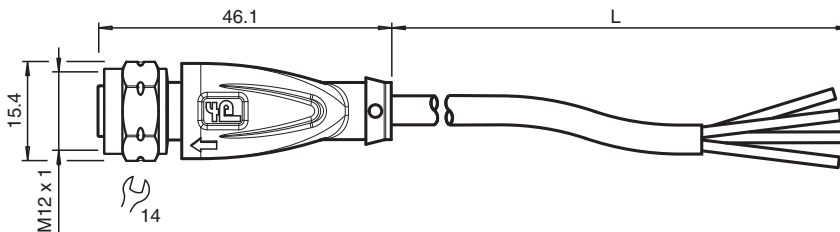

Kabeldose

V1-GV4A-25M-PVC

- Schutzart IP68 / IP69
- Verschraubung aus Edelstahl
- Spezielles Design schützt vor Losrütteln und Falschmontage

Kabeldose M12 gerade Edelstahl 1.4404, A-kodiert, 4-polig, PVC-Kabel grau

Abmessungen

Technische Daten

Allgemeine Daten

Steckverbinder 1	
Anschluss	Buchse
Bauform	M12
Ausführung	gerade
Verriegelung	Schraubverbindung
Polzahl	4
Kodierung	A-kodiert
Steckverbinder 2	
Anschluss	freies Leitungsende

USA: +1 330 486 0001
fa-info@us.pepperl-fuchs.com

Deutschland: +49 621 776 1111
fa-info@de.pepperl-fuchs.com

Singapur: +65 6779 9091
fa-info@sg.pepperl-fuchs.com

PF PEPPERL+FUCHS

Technische Daten

Steckverbinder		
Anzugsdrehmoment		0,6 Nm
Losrüttelsicherung		vorhanden
Werkzeugmontage		Sechskantmutter SW = 14 mm
Steckzyklen		min. 100
Schutzart		
		IP68 / IP69
Kabel		
Manteldurchmesser		4,8 mm
Biegeradius		> 10 x Leitungsdurchmesser, bewegt
Mantelhaftsitz		max. 80 N / 300 mm
Mantelfarbe		grau (ähnlich RAL 7001)
Aderzahl		4
Aderquerschnitt		0,34 mm ²
Aderfarbe		Ader 1: braun Ader 2: weiß Ader 3: blau Ader 4: schwarz
Aderaufbau		19 x 0,15 mm Ø
Länge	L	25 m
Kabelkurzzeichen		Li Y YM 4 x 0,34
Material		
Steckverbinder		
Schraubverbindung		Edelstahl 1.4404 / AISI 316L (V4A)
Griffkörper		TPU, schwarz
Dichtung		FKM
Kontaktoberfläche		vergoldet (Au)
Entflammbarkeit		V-2
Kabel		
Mantel		PVC
Aderisolation		PVC
Entflammbarkeit		flammwidrig