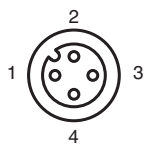

USA: +1 330 486 0001
fa-info@us.pepperl-fuchs.com

Deutschland: +49 621 776 1111
fa-info@de.pepperl-fuchs.com

Singapur: +65 6779 9091
fa-info@sg.pepperl-fuchs.com

PF PEPPERL+FUCHS

Technische Daten

Steckverbinder		
Anzugsdrehmoment		0,6 Nm
Losrüttelsicherung		vorhanden
Werkzeugmontage		Sechskantmutter SW = 14 mm
Steckzyklen		min. 100
Schutzart		
		IP68 / IP69
Kabel		
Manteldurchmesser		4,8 mm
Biegeradius		> 10 x Leitungsdurchmesser, bewegt
Mantelhaftsitz		max. 80 N / 300 mm
Mantelfarbe		grau (ähnlich RAL 7001)
Aderzahl		4
Aderquerschnitt		0,34 mm ²
Aderfarbe		Ader 1: braun Ader 2: weiß Ader 3: blau Ader 4: schwarz
Aderaufbau		19 x 0,15 mm Ø
Länge	L	25 m
Kabelkurzzeichen		Li Y YM 4 x 0,34
Material		
Steckverbinder		
Schraubverbindung		Edelstahl 1.4404 / AISI 316L (V4A)
Griffkörper		TPU, schwarz
Dichtung		FKM
Kontaktoberfläche		vergoldet (Au)
Entflammbarkeit		V-2
Kabel		
Mantel		PVC
Aderisolation		PVC
Entflammbarkeit		flammwidrig

Anschluss

1	BN
2	WH
3	BU
4	BK

Zubehör

	MH V1-SCREWDRIVER	Drehmomentschraubendreher (0,6 Nm)
	MH V1-BIT M12-W14-HEX	Steckaufsatz für M12 mit Sechskant-Edelstahlrändel
	V1/V3-LABELHOLDER	Kabelbeschriftungshülle
	V1/V3-LABEL	Kennzeichenschild