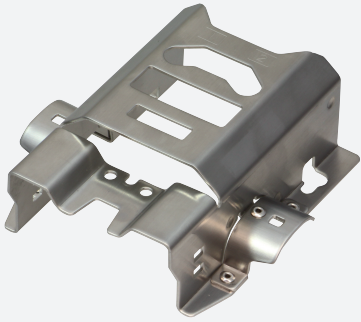

# Skyddskåpa

## SH-F31K2-B32

- Skydd mot förorening och skada
- Hus i höghållfasthetsstål V4A
- Allt-i-ett-hus ger enkel montering

Skyddskåpa fr mekaniskt skydd och anvndning i fuktiga utrymmen