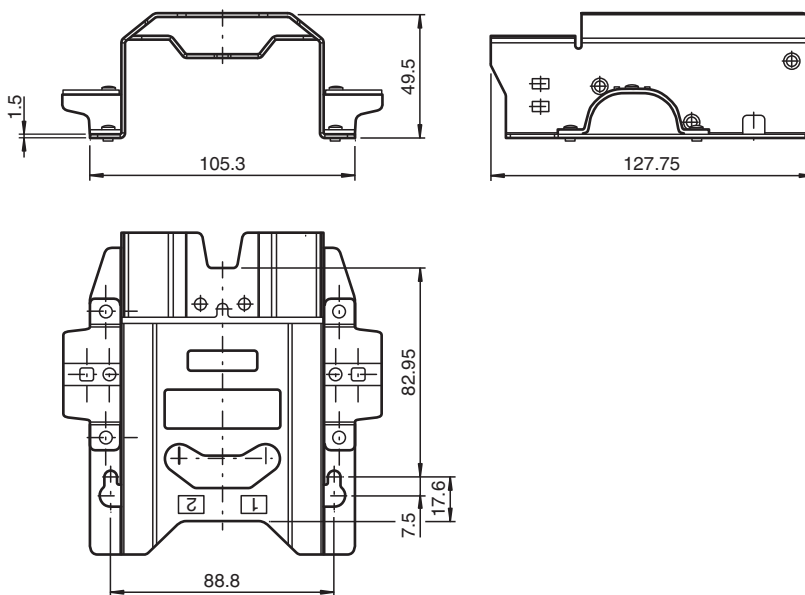

# Skyddskåpa

## SH-F31K2-B32

- Skydd mot förorening och skada
- Hus i höghållfasthetsstål V4A
- Allt-i-ett-hus ger enkel montering

Skyddskåpa fr mekaniskt skydd och anvndning i fuktiga utrymmen

### Mått

#### Mekaniska specifikationer

Material

Rostfritt stål 1.4401/316