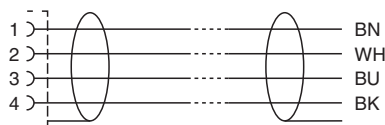

Technische Daten

Steckverbinder		
Anzugsdrehmoment		0,4 Nm
Losrüttelsicherung		vorhanden
Werkzeugmontage		Längsrändel und Sechskantmutter SW = 9 mm
Steckzyklen		min. 100
Schirmung		Schirm an Verschraubung aufgelegt
Schutzart		IP68
Kabel		gemäß IEC/EN 60228 (DIN VDE 0295) Klasse 5
Manteldurchmesser		4,8 mm
Biegeradius		> 10 x Leitungsdurchmesser, bewegt > 5 x Leitungsdurchmesser, fest verlegt
Mantelhaftsitz		max. 25 N / 100 mm
Mantelfarbe		grau (ähnlich RAL 7001)
Aderzahl		4
Aderquerschnitt		0,34 mm²
Aderfarbe		Ader 1: braun Ader 2: weiß Ader 3: blau Ader 4: schwarz
Aderaufbau		19 x 0,15 mm Ø
Schirm		Cu-Geflecht, verzinkt, 85 % Bedeckung
Länge	L	15 m
Kabelkurzzeichen		Li 9Y YM 4 x 0,34
Material		
Steckverbinder		
Schraubverbindung		Zink-Druckguss, vernickelt
Griffkörper		TPU, schwarz
Dichtung		FKM
Kontaktoberfläche		vergoldet (Au)
Entflammbarkeit		V-2
Kabel		
Mantel		PVC
Aderisolation		PP
Entflammbarkeit		flammwidrig

Anschluss

Zubehör

	MH V3-SCREWDRIVER	Drehmomentschraubendreher (0,4 Nm)
	MH V3-BIT M8	Steckaufsatz für M8
	V1/V3-LABELHOLDER	Kabelbeschriftungshülle

Beachten Sie „Allgemeine Hinweise zu Pepperl+Fuchs-Produktinformationen“.