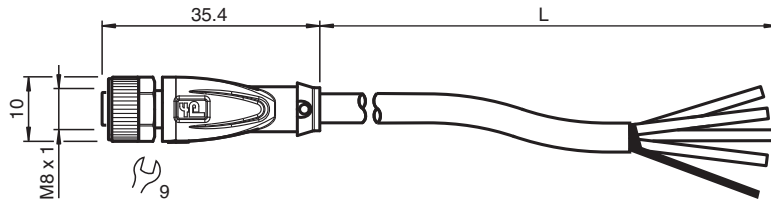

Kabeldose, geschirmt

V31-GM-15M-PVC-ABG

- Schutzart IP68
- Schirm an Verschraubung aufgelegt
- Spezielles Design schützt vor Losrütteln und Falschmontage

Kabeldose M8 gerade A-kodiert, 4-polig, PVC-Kabel grau, abgeschirmt

Abmessungen

Technische Daten

Allgemeine Daten

Steckverbinder 1	
Anschluss	Buchse
Bauform	M8
Ausführung	gerade
Verriegelung	Schraubverbindung
Polzahl	4
Kodierung	A-kodiert
Steckverbinder 2	
Anschluss	freies Leitungsende