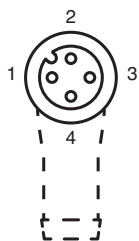

Technische Daten

Kabel, beweglich		-25 ... 80 °C (-13 ... 176 °F)
Verschmutzungsgrad		3
Mechanische Daten		
Steckverbinder		
Anzugsdrehmoment		0,6 Nm
Werkzeugmontage		Sechskantmutter SW = 14 mm
Steckzyklen		min. 100
Schirmung		Schirm nicht an Steckverbinder aufgelegt
Schutzart		IP68 / IP69
Kabel		gemäß IEC/EN 60228 (DIN VDE 0295) Klasse 5
Manteldurchmesser		4,8 mm
Biegeradius		> 10 x Leitungsdurchmesser, bewegt > 5 x Leitungsdurchmesser, fest verlegt
Mantelhaftsitz		max. 100 N / 300 mm
Mantelfarbe		grau (ähnlich RAL 7001)
Aderzahl		4
Aderquerschnitt		0,34 mm²
Aderfarbe		Ader 1: braun Ader 2: weiß Ader 3: blau Ader 4: schwarz
Aderaufbau		19 x 0,15 mm Ø
Schirm		Cu-Geflecht, verzinkt, 85 % Bedeckung
Länge	L	15 m
Kabelkurzzeichen		Li 9Y 11YM 4 x 0,34
Material		
Halogenfreiheit		ja
Steckverbinder		
Schraubverbindung		Edelstahl 1.4404 / AISI 316L (V4A)
Griffkörper		TPU, schwarz
Dichtung		FKM
Kontaktoberfläche		vergoldet (Au)
Entflammbarkeit		V-2
Kabel		
Mantel		PUR auf Polyetherbasis
Aderisolation		PP
Chemische Beständigkeit		gut

Anschluss

Zubehör

	MH V1-SCREWDRIVER	Drehmomentschraubendreher (0,6 Nm)