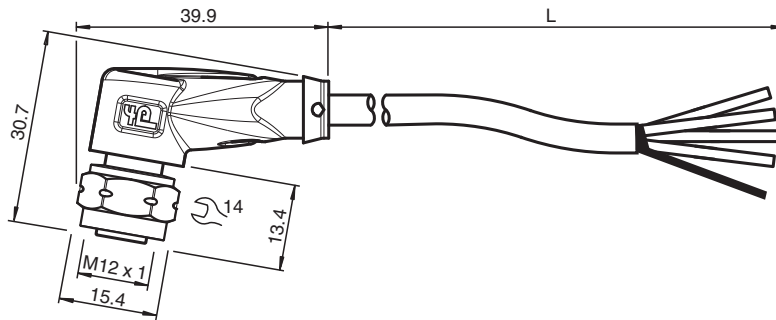

Kabeldose, geschirmt

V1-WV4A-15M-PUR-ABG0

- Schutzart IP68 / IP69
- Halogenfrei
- Verschraubung aus Edelstahl
- Schirm nicht an Verschraubung aufgelegt
- Spezielles Design schützt vor Losrütteln und Falschmontage

Kabeldose M12 gewinkelt Edelstahl 1.4404, A-kodiert, 4-polig, PUR-Kabel grau, geschirmt

Abmessungen

Technische Daten

Allgemeine Daten

Steckverbinder 1	
Anschluss	Buchse
Bauform	M12
Ausführung	gewinkelt
Verriegelung	Schraubverbindung
Polzahl	4
Kodierung	A-kodiert
Steckverbinder 2	
Anschluss	freies Leitungsende

Singapur: +65 6779 9091
fa-info@sg.pepperl-fuchs.com

PEPPERL+FUCHS

Technische Daten

Kabel, beweglich		-25 ... 80 °C (-13 ... 176 °F)
Verschmutzungsgrad		3
Mechanische Daten		
Steckverbinder		
Anzugsdrehmoment		0,6 Nm
Werkzeugmontage		Sechskantmutter SW = 14 mm
Steckzyklen		min. 100
Schirmung		Schirm nicht an Steckverbinder aufgelegt
Schutzart		IP68 / IP69
Kabel		gemäß IEC/EN 60228 (DIN VDE 0295) Klasse 5
Manteldurchmesser		4,8 mm
Biegeradius		> 10 x Leitungsdurchmesser, bewegt > 5 x Leitungsdurchmesser, fest verlegt
Mantelhaftsitz		max. 100 N / 300 mm
Mantelfarbe		grau (ähnlich RAL 7001)
Aderzahl		4
Aderquerschnitt		0,34 mm ²
Aderfarbe		Ader 1: braun Ader 2: weiß Ader 3: blau Ader 4: schwarz
Aderaufbau		19 x 0,15 mm Ø
Schirm		Cu-Geflecht, verzinkt, 85 % Bedeckung
Länge	L	15 m
Kabelkurzzeichen		Li 9Y 11YM 4 x 0,34
Material		
Halogenfreiheit		ja
Steckverbinder		
Schraubverbindung		Edelstahl 1.4404 / AISI 316L (V4A)
Griffkörper		TPU, schwarz
Dichtung		FKM
Kontaktoberfläche		vergoldet (Au)
Entflammbarkeit		V-2
Kabel		
Mantel		PUR auf Polyetherbasis
Aderisolation		PP
Chemische Beständigkeit		gut