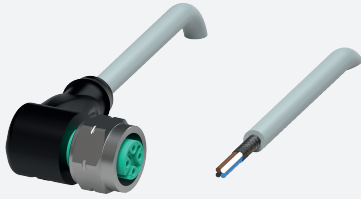

Kabeldose, geschirmt

V1-WV4A-15M-PUR-ABG0

- Schutzart IP68 / IP69
- Halogenfrei
- Verschraubung aus Edelstahl
- Schirm nicht an Verschraubung aufgelegt
- Spezielles Design schützt vor Losrütteln und Falschmontage

Kabeldose M12 gewinkelt Edelstahl 1.4404, A-kodiert, 4-polig, PUR-Kabel grau, geschirmt

Abmessungen

Technische Daten

Allgemeine Daten

Steckverbinder 1	
Anschluss	Buchse
Bauform	M12
Ausführung	gewinkelt
Verriegelung	Schraubverbindung
Polzahl	4
Kodierung	A-kodiert
Steckverbinder 2	
Anschluss	freies Leitungsende

Singapur: +65 6779 9091
fa-info@sg.pepperl-fuchs.com

PEPPERL+FUCHS

Technische Daten

Kabel, beweglich		-25 ... 80 °C (-13 ... 176 °F)
Verschmutzungsgrad		3
Mechanische Daten		
Steckverbinder		
Anzugsdrehmoment		0,6 Nm
Werkzeugmontage		Sechskantmutter SW = 14 mm
Steckzyklen		min. 100
Schirmung		Schirm nicht an Steckverbinder aufgelegt
Schutzart		IP68 / IP69
Kabel		gemäß IEC/EN 60228 (DIN VDE 0295) Klasse 5
Manteldurchmesser		4,8 mm
Biegeradius		> 10 x Leitungsdurchmesser, bewegt > 5 x Leitungsdurchmesser, fest verlegt
Mantelhaftsitz		max. 100 N / 300 mm
Mantelfarbe		grau (ähnlich RAL 7001)
Aderzahl		4
Aderquerschnitt		0,34 mm ²
Aderfarbe		Ader 1: braun Ader 2: weiß Ader 3: blau Ader 4: schwarz
Aderaufbau		19 x 0,15 mm Ø
Schirm		Cu-Geflecht, verzinkt, 85 % Bedeckung
Länge	L	15 m
Kabelkurzzeichen		Li 9Y 11YM 4 x 0,34
Material		
Halogenfreiheit		ja
Steckverbinder		
Schraubverbindung		Edelstahl 1.4404 / AISI 316L (V4A)
Griffkörper		TPU, schwarz
Dichtung		FKM
Kontaktoberfläche		vergoldet (Au)
Entflammbarkeit		V-2
Kabel		
Mantel		PUR auf Polyetherbasis
Aderisolation		PP
Chemische Beständigkeit		gut