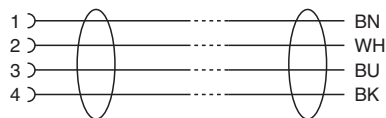

Technische Daten

Kabel, beweglich		-25 ... 80 °C (-13 ... 176 °F)
Verschmutzungsgrad		3
Mechanische Daten		
Steckverbinder		
Anzugsdrehmoment		0,6 Nm
Werkzeugmontage		Sechskantmutter SW = 14 mm
Steckzyklen		min. 100
Schirmung		Schirm nicht an Steckverbinder aufgelegt
Schutzart		IP68 / IP69
Kabel		gemäß IEC/EN 60228 (DIN VDE 0295) Klasse 5
Manteldurchmesser		4,8 mm
Biegeradius		> 10 x Leitungsdurchmesser, bewegt > 5 x Leitungsdurchmesser, fest verlegt
Mantelhaftsitz		max. 100 N / 300 mm
Mantelfarbe		grau (ähnlich RAL 7001)
Aderzahl		4
Aderquerschnitt		0,34 mm²
Aderfarbe		Ader 1: braun Ader 2: weiß Ader 3: blau Ader 4: schwarz
Aderaufbau		19 x 0,15 mm Ø
Schirm		Cu-Geflecht, verzinkt, 85 % Bedeckung
Länge	L	15 m
Kabelkurzzeichen		Li 9Y 11YM 4 x 0,34
Material		
Halogenfreiheit		ja
Steckverbinder		
Schraubverbindung		Edelstahl 1.4404 / AISI 316L (V4A)
Griffkörper		TPU, schwarz
Dichtung		FKM
Kontaktoberfläche		vergoldet (Au)
Entflammbarkeit		V-2
Kabel		
Mantel		PUR auf Polyetherbasis
Aderisolation		PP
Chemische Beständigkeit		gut

Anschluss

Zubehör

	MH V1-SCREWDRIVER	Drehmomentschraubendreher (0,6 Nm)