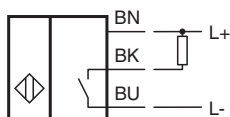

Dane techniczne

Prąd roboczy	I_L	0 ... 200 mA
Prąd reszkowy	I_r	0 ... 0,5 mA typ. 0,1 μA przy temp. 25 °C
Prąd jałowy	I_0	$\leq$ 17 mA
Wskaźnik stanu przełączenia		Żółta dioda
Parametry bezpieczeństwa funkcjonalnego		
MTTF_d		1600 a
Okres użytkowania (T_M)		20 a
Stopień pokrycia diagnostycznego (DC)		0 %
Zgodność norm i dyrektyw		
Zgodność z normami		
Normy		EN 60947-5-2:2007 IEC 60947-5-2:2007
Zezwolenia i certyfikaty		
Atest UL		cULus Listed, General Purpose
Certyfikat CSA		cCSAus Listed, General Purpose
Certyfikat CCC		Produkty, dla których maksymalne napięcie robocze nie przekracza 36 V, nie wymagają certyfikacji, a zatem nie są opatrzone znakiem CCC.
Warunki otoczenia		
Temperatura otoczenia		-25 ... 70 °C (-13 ... 158 °F)
Specyfikacja mechaniczna		
Rodzaj złącza		przewód PVC , 2 m
Przekrój kabla		0,14 mm²
Materiał obudowy		Mosiądz, niklowany
Powierzchnia pomiarowa		PBT
Stopień ochrony		IP67
Informacje ogólne		
Zakres dostawy		2 podkładki ząbkowane

Połączenie

Akcesoria

	BF 12	Kołnierz montażowy, 12 mm