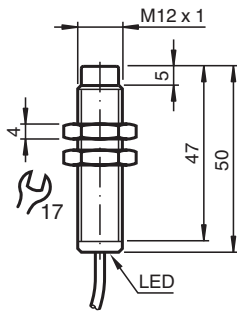

Czujnik indukcyjny

NBN4-12GM50-E0-Y241319

■ 4 mm niezabudowany

Wymiary

Dane techniczne

Dane ogólne		
Funkcja przełączania		Normalnie otwarte (NO)
Rodzaj wyjścia		NPN
Nominalny zasięg działania	s_n	4 mm
Instalacja		niezabudowany
Polaryzacja wyjściowa		DC
Zapewniony dystans działania	s_a	0 ... 3,24 mm
Współczynnik redukcji r_{Al}		0,5
Współczynnik redukcji r_{Cu}		0,4
Współczynnik redukcji $r_{1.4301}$		0,8
Parametry		
Napięcie robocze	U_B	10 ... 30 V
Częstotliwość przełączania	f	0 ... 1200 Hz
Ochrona przed złą polaryzacją		ochrona przed odwrotną polaryzacją
Ochrona przed zwarciami		pulsująca
spadek napięcia	U_d	≤ 3 V

Niemcy: +49 621 776 1111
fa-info@de.pepperl-fuchs.com

Singapur: +65 6779 9091
fa-info@sg.pepperl-fuchs.com

PF PEPPERL+FUCHS

Dane techniczne

Prąd roboczy	I_L	0 ... 200 mA
Prąd reszkowy	I_r	0 ... 0,5 mA typ. 0,1 μ A przy temp. 25 °C
Prąd jałowy	I_0	\leq 17 mA
Wskaźnik stanu przełączenia		Żółta dioda
Parametry bezpieczeństwa funkcjonalnego		
MTTF _d		1600 a
Okres użytkowania (T _M)		20 a
Stopień pokrycia diagnostycznego (DC)		0 %
Zgodność norm i dyrektyw		
Zgodność z normami		
Normy		EN 60947-5-2:2007 IEC 60947-5-2:2007
Zezwolenia i certyfikaty		
Atest UL		cULus Listed, General Purpose
Certyfikat CSA		cCSAus Listed, General Purpose
Certyfikat CCC		Produkty, dla których maksymalne napięcie robocze nie przekracza 36 V, nie wymagają certyfikacji, a zatem nie są opatrzone znakiem CCC.
Warunki otoczenia		
Temperatura otoczenia		-25 ... 70 °C (-13 ... 158 °F)
Specyfikacja mechaniczna		
Rodzaj złącza		przewód PVC , 2 m
Przekrój kabla		0,14 mm ²
Materiał obudowy		Mosiądz, niklowany
Powierzchnia pomiarowa		PBT
Stopień ochrony		IP67
Informacje ogólne		
Zakres dostawy		2 podkładki ząbkowane

Połączenie

Akcesoria

	BF 12	Kołnierz montażowy, 12 mm
---	--------------	---------------------------