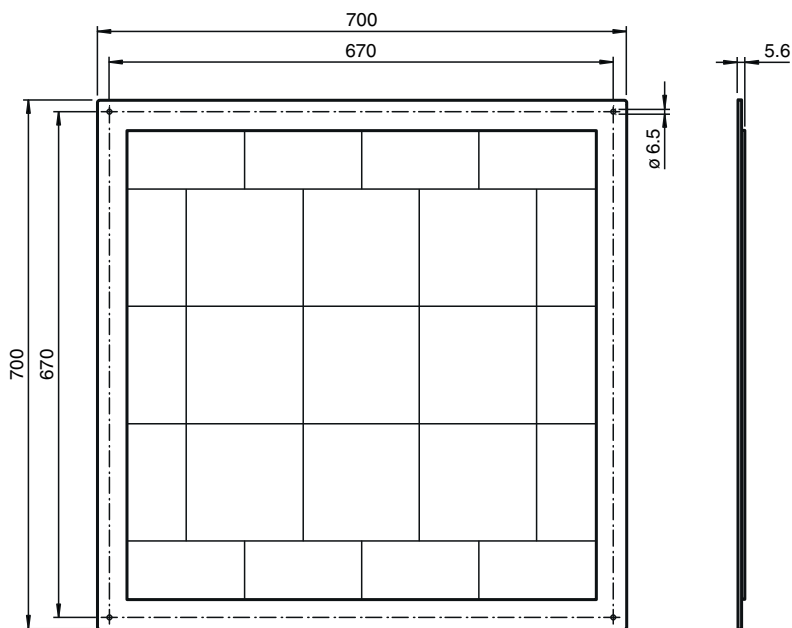

Reflector REF-VDM05

- Reflector para rango de medición hasta 250 m

Reflector para medidor de distancias

Dimensiones

Datos técnicos

Datos generales

Tipo cuadrado

Condiciones ambientales

Temperatura ambiente -30 ... 60 °C (-22 ... 140 °F)

Datos mecánicos

Material Reflectores PMMA, Base de metal

Dimensiones 700 mm x 700 mm

Fijación taladrado de fijación

Serie adecuada

Fecha de publicación: 2020-03-24 Fecha de edición: 2020-06-30 : 243599_spa.pdf