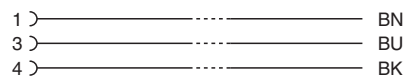

Technische Daten

Anzugsdrehmoment		0,4 Nm
Losrüttelsicherung		vorhanden
Werkzeugmontage		Längsrändel und Sechskantmutter SW = 9 mm
Steckzyklen		min. 100
Schutzart		IP68
Kabel		gemäß IEC/EN 60228 (DIN VDE 0295) Klasse 5
Manteldurchmesser		4,3 mm
Biegeradius		> 15 x Leitungsdurchmesser, bewegt > 10 x Leitungsdurchmesser, fest verlegt
Mantelhaftsitz		max. 80 N / 300 mm
Mantelfarbe		grau (ähnlich RAL 7001)
Aderzahl		3
Aderquerschnitt		0,25 mm²
Aderfarbe		Ader 1: braun Ader 3: blau Ader 4: schwarz
Aderaufbau		14 x 0,15 mm Ø
Länge	L	15 m
Kabelkurzzeichen		Li YY 3 x 0,25
Material		
Steckverbinder		
Schraubverbindung		Zink-Druckguss, vernickelt
Griffkörper		TPU, schwarz
Dichtung		FKM
Kontaktoberfläche		vergoldet (Au)
Entflammbarkeit		V-2
Kabel		
Mantel		PVC
Aderisolation		PVC
Entflammbarkeit		flammwidrig

Anschluss

Zubehör

	MH V3-SCREWDRIVER	Drehmomentschraubendreher (0,4 Nm)
	MH V3-BIT M8	Steckaufsatz für M8
	V1/V3-LABELHOLDER	Kabelbeschriftungshülle
	V1/V3-LABEL	Kennzeichenschild