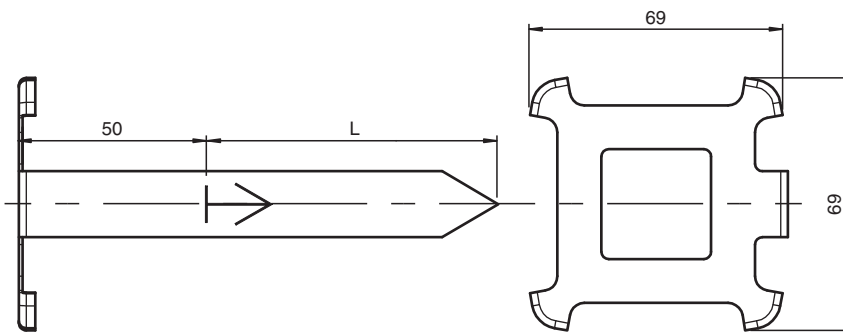

## Ausrichtlehre PCV-AG80

Ausrichtlehre für Lesekopf PCV80-\*

### Abmessungen

### Technische Daten

Allgemeine Daten	
Beschreibung	Ausrichtlehre für den Lesekopf PCV80-*, Abstand 80 mm
Mechanische Daten	
Material	Stahlblech, verzinkt
Masse	39 g
Abmessungen	
Höhe	69 mm
Breite	69 mm
Länge	130 mm L = 80 mm