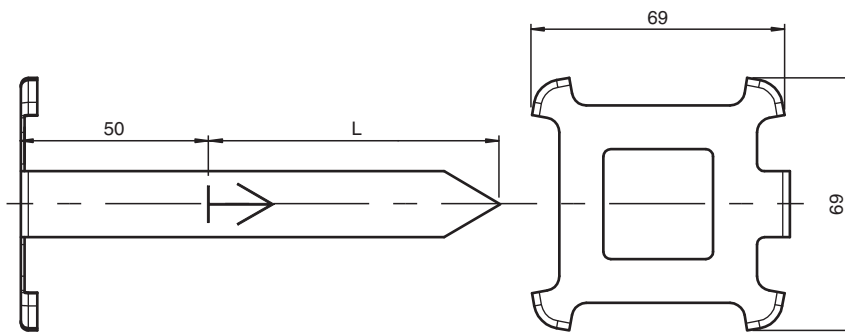

## Guía de alineación PCV-AG80

Guía de alineación para cabezas de lectura PCV80-\*

### Dimensiones

### Datos técnicos

Datos generales	
descripción	Guía de alineación para cabezas de lectura PCV80-* Distancia: 80 mm
Datos mecánicos	
Material	Latón, cincado
Masa	39 g
Dimensiones	
Altura	69 mm
Anchura	69 mm
Longitud	130 mm L = 80 mm