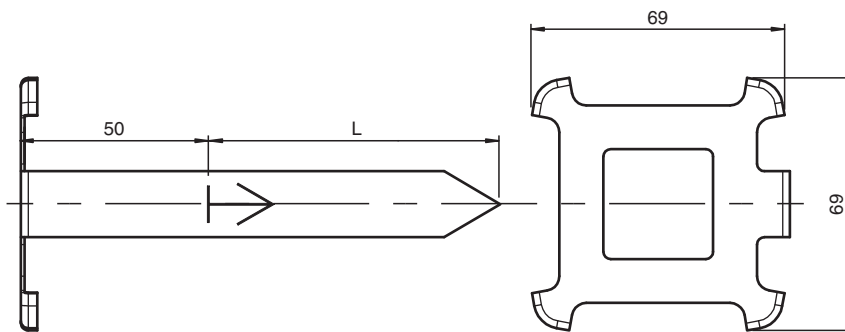

## Guide d'alignement PCV-AG100

Guide d'alignement de lecture

### Dimensions

### Données techniques

Caractéristiques générales	
description	Guide d'alignement de la tête de lecture
Caractéristiques mécaniques	
Matériau	Tôle d'acier galvanisée
Masse	42 g
Dimensions	
Hauteur	69 mm
Largeur	69 mm
Longueur	150 mm L = 100 mm