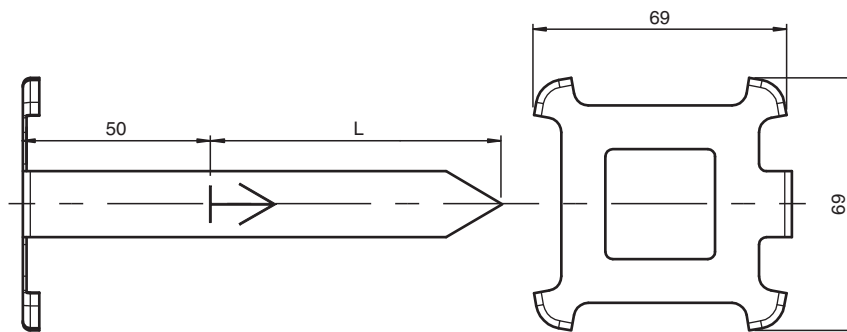

Guía de alineación PCV-AG100

Guía de alineación para lectura

Dimensiones

Datos técnicos

Datos generales	
descripción	Guía de alineación para el cabezal de lectura
Datos mecánicos	
Material	Latón, cincado
Masa	42 g
Dimensiones	
Altura	69 mm
Anchura	69 mm
Longitud	150 mm L = 100 mm