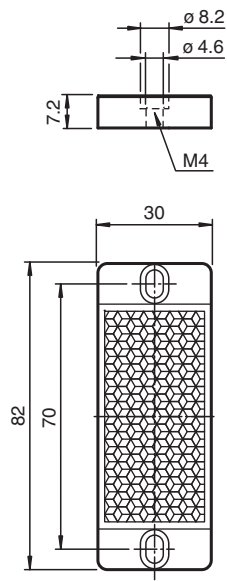

# Reflektor REF-H30x60

- Einfache Montage durch Befestigungsbohrung

Reflektor, rechteckig 82 mm x 30 mm, Befestigungsbohrungen

## Abmessungen

### Allgemeine Daten

Bauform rechteckig

### Mechanische Daten

Material PMMA/ABS , schwarz

Abmessungen 30 mm x 80 mm x 7,2 mm

Befestigung Befestigungsbohrungen