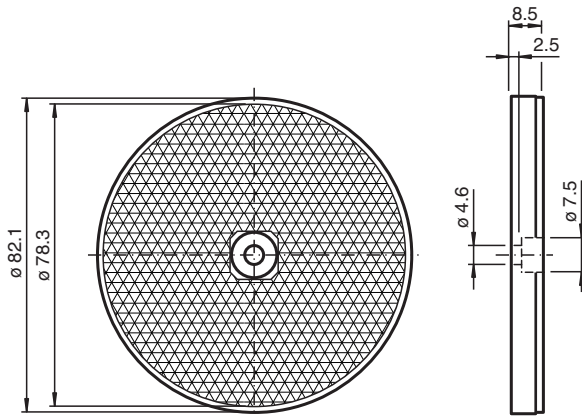

Reflector

REF-C85AF

- Revestimiento antiempañamiento
- Montaje simple mediante taladrado de fijación

Reflector, cilíndrico \varnothing 82 mm, taladrado de fijación central

Función

File not found

Dimensiones

Datos técnicos

Datos generales

Tipo redondo

Condiciones ambientales

Temperatura ambiente -40 ... 70 °C (-40 ... 158 °F)

Datos mecánicos

Material PMMA

Dimensiones Diámetro: 82 mm