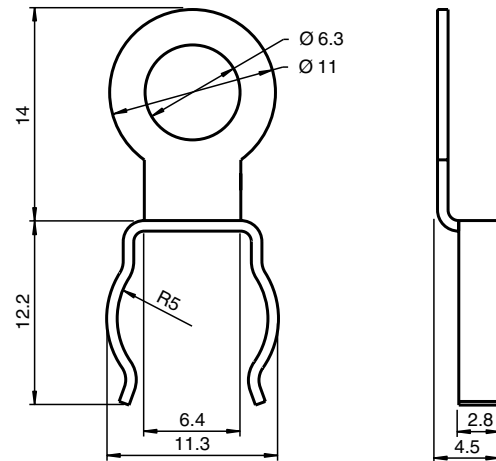

Abmessungen

Bestellbezeichnung

PCV-SC12A

Erdungsclip für System PCV

Merkmale

- Edeldstahlausführung
- Geringes Gewicht
- M12-Steckeranschluss
- Hohe mechanische Beständigkeit

Technische Daten

Allgemeine Daten

Beschreibung Clip zur Befestigung eines zusätzlichen Erdungsanschlusses.

Mechanische Daten

Material	Edelstahl
Masse	1 g