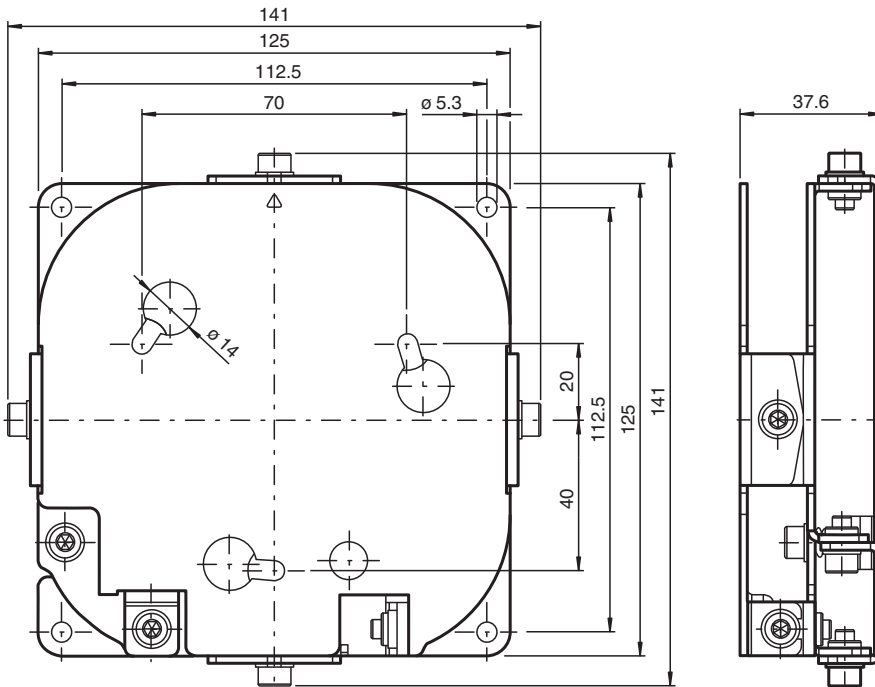

# Ayudas de montaje MH-R2000

- Montaje fácil y rápido

Accesorios de montaje para sensores de la serie R2000, Fijación dispositivo de sujeción rápida y ajuste

## Dimensiones