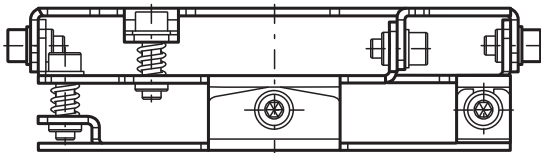

# Ayudas de montaje MH-R2000

- Montaje fácil y rápido

Accesorios de montaje para sensores de la serie R2000, Fijación dispositivo de sujeción rápida y ajuste

## Dimensiones