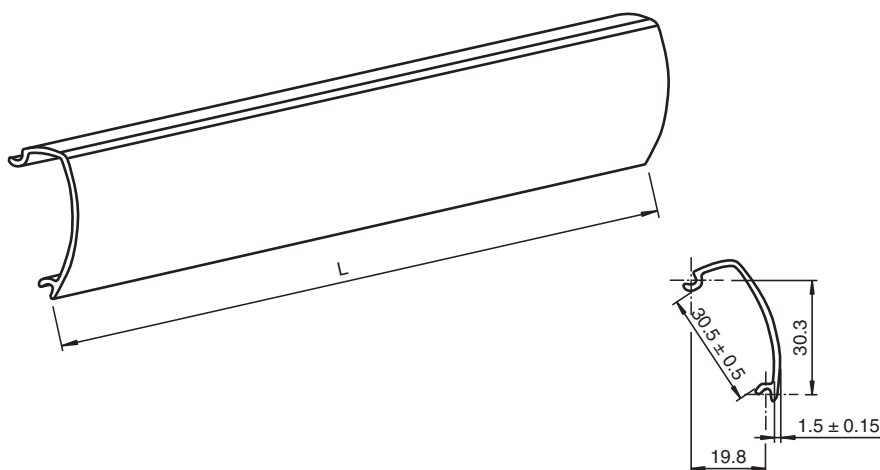

Accessori

DoorScan Cover L3000 5pcs

- Copertura del profilo per profilato in alluminio per la serie DoorScan
- Lunghezza 3000 mm
- per la disposizione del sensore DoorScan con profilo molto lungo

Copertura dell'alloggiamento DoorScan

Dimensioni

Dati tecnici

Condizioni ambientali

Temperatura ambiente -30 ... 60 °C (-22 ... 140 °F)

Dati meccanici

Lunghezza della scatola L 3000 mm

Materiale PMMA

Serie di corrispondenza

Serie DoorScan®

Accessori

	DoorScan Weather Cap L1200	Tettoia para-intemperie per strisce di fotorilevamento serie DoorScan® e TopScan
	DoorScan Transfer Loop	Cavo di trasmissione dati della porta da collegare all'unità di comando del sensore DoorScan®, con schermatura e serracavo inclusi
	DoorScan Connection Cable 5p	Cavo di collegamento dotato di 5 collegamenti plug-in per i moduli DoorScan®-I/-T/-R