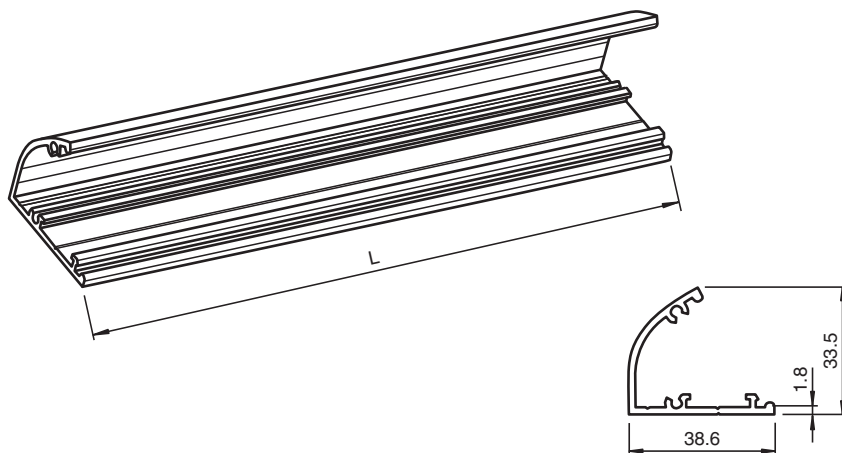

Accessori

DoorScan Profile L3000 5pcs

- Profilato in alluminio per la serie DoorScan
- Lunghezza 3000 mm
- per la disposizione del sensore DoorScan con profilo molto lungo

Profilo alloggiamento DoorScan

Dimensioni

Dati tecnici

Condizioni ambientali

Temperatura ambiente -30 ... 60 °C (-22 ... 140 °F)

Dati meccanici

Lunghezza della scatola L 3000 mm

Materiale Alluminio

Serie di corrispondenza

Serie DoorScan®, TopScan-S

Accessori

	DoorScan Weather Cap L1200	Tettoia para-intemperie per strisce di fotorilevamento serie DoorScan® e TopScan
	DoorScan Transfer Loop	Cavo di trasmissione dati della porta da collegare all'unità di comando del sensore DoorScan®, con schermatura e serracavo inclusi
	DoorScan Connection Cable 5p	Cavo di collegamento dotato di 5 collegamenti plug-in per i moduli DoorScan®-I/-T/-R