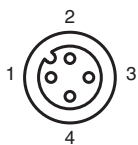

Technische Daten

Steckverbinder		
Anzugsdrehmoment		0,6 Nm
Losrüttelsicherung		vorhanden
Werkzeugmontage		Längsrändel und Sechskantmutter SW = 14 mm
Steckzyklen		min. 100
Schirmung		Schirm an Verschraubung aufgelegt
Schutzart		IP68 / IP69
Kabel		gemäß IEC/EN 60228 (DIN VDE 0295) Klasse 5
Manteldurchmesser		4,8 mm
Biegeradius		> 10 x Leitungsdurchmesser, bewegt > 5 x Leitungsdurchmesser, fest verlegt
Mantelhaftsitz		max. 25 N / 100 mm
Mantelfarbe		grau (ähnlich RAL 7001)
Aderzahl		4
Aderquerschnitt		0,34 mm²
Aderfarbe		Ader 1: braun Ader 2: weiß Ader 3: blau Ader 4: schwarz
Aderaufbau		19 x 0,15 mm Ø
Schirm		Cu-Geflecht, verzinkt, 85 % Bedeckung
Länge	L	5 m
Kabelkurzzeichen		Li 9Y YM 4 x 0,34
Material		
Steckverbinder		
Schraubverbindung		Zink-Druckguss, vernickelt
Griffkörper		TPU, schwarz
Dichtung		FKM
Kontaktoberfläche		vergoldet (Au)
Entflammbarkeit		V-2
Kabel		
Mantel		PVC
Aderisolation		PP
Entflammbarkeit		flammwidrig

Anschluss

Zubehör

	MH V1-SCREWDRIVER	Drehmomentschraubendreher (0,6 Nm)
	MH V1-BIT M12	Steckaufsatz für M12
	V1/V3-LABELHOLDER	Kabelbeschriftungshülle

Beachten Sie „Allgemeine Hinweise zu Pepperl+Fuchs-Produktinformationen“.