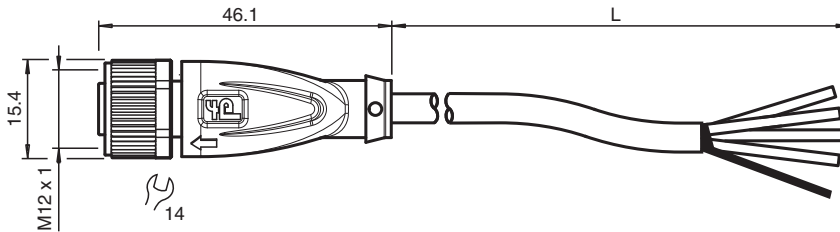

Kabeldose, geschirmt

V1-G-5M-PVC-ABG

- Schutzart IP68 / IP69
- Schirm an Verschraubung aufgelegt
- Spezielles Design schützt vor Losrütteln und Falschmontage

Kabeldose M12 gerade A-kodiert, 4-polig, PVC-Kabel grau, geschirmt

Abmessungen

Technische Daten

Allgemeine Daten

Steckverbinder 1	
Anschluss	Buchse
Bauform	M12
Ausführung	gerade
Verriegelung	Schraubverbindung
Polzahl	4
Kodierung	A-kodiert
Steckverbinder 2	
Anschluss	freies Leitungsende

USA: +1 330 486 0001
fa-info@us.pepperl-fuchs.com

Deutschland: +49 621 776 1111
fa-info@de.pepperl-fuchs.com

Singapur: +65 6779 9091
fa-info@sg.pepperl-fuchs.com

PF PEPPERL+FUCHS

Technische Daten

Steckverbinder		
Anzugsdrehmoment		0,6 Nm
Losrüttelsicherung		vorhanden
Werkzeugmontage		Längsrändel und Sechskantmutter SW = 14 mm
Steckzyklen		min. 100
Schirmung		Schirm an Verschraubung aufgelegt
Schutzart		IP68 / IP69
Kabel		gemäß IEC/EN 60228 (DIN VDE 0295) Klasse 5
Manteldurchmesser		4,8 mm
Biegeradius		> 10 x Leitungsdurchmesser, bewegt > 5 x Leitungsdurchmesser, fest verlegt
Mantelhaftsitz		max. 25 N / 100 mm
Mantelfarbe		grau (ähnlich RAL 7001)
Aderzahl		4
Aderquerschnitt		0,34 mm ²
Aderfarbe		Ader 1: braun Ader 2: weiß Ader 3: blau Ader 4: schwarz
Aderaufbau		19 x 0,15 mm Ø
Schirm		Cu-Geflecht, verzinkt, 85 % Bedeckung
Länge	L	5 m
Kabelkurzzeichen		Li 9Y YM 4 x 0,34
Material		
Steckverbinder		
Schraubverbindung		Zink-Druckguss, vernickelt
Griffkörper		TPU, schwarz
Dichtung		FKM
Kontaktoberfläche		vergoldet (Au)
Entflammbarkeit		V-2
Kabel		
Mantel		PVC
Aderisolation		PP
Entflammbarkeit		flammwidrig