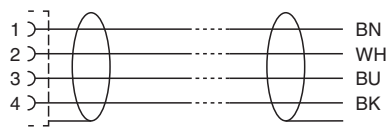

Technische Daten

Steckverbinder		
Anzugsdrehmoment		0,6 Nm
Losrüttelsicherung		vorhanden
Werkzeugmontage		Längsrändel und Sechskantmutter SW = 14 mm
Steckzyklen		min. 100
Schirmung		Schirm an Verschraubung aufgelegt
Schutzart		IP68 / IP69
Kabel		gemäß IEC/EN 60228 (DIN VDE 0295) Klasse 5
Manteldurchmesser		4,8 mm
Biegeradius		> 10 x Leitungsdurchmesser, bewegt > 5 x Leitungsdurchmesser, fest verlegt
Mantelhaftsitz		max. 25 N / 100 mm
Mantelfarbe		grau (ähnlich RAL 7001)
Aderzahl		4
Aderquerschnitt		0,34 mm²
Aderfarbe		Ader 1: braun Ader 2: weiß Ader 3: blau Ader 4: schwarz
Aderaufbau		19 x 0,15 mm Ø
Schirm		Cu-Geflecht, verzinkt, 85 % Bedeckung
Länge	L	5 m
Kabelkurzzeichen		Li 9Y YM 4 x 0,34
Material		
Steckverbinder		
Schraubverbindung		Zink-Druckguss, vernickelt
Griffkörper		TPU, schwarz
Dichtung		FKM
Kontaktoberfläche		vergoldet (Au)
Entflammbarkeit		V-2
Kabel		
Mantel		PVC
Aderisolation		PP
Entflammbarkeit		flammwidrig

Anschluss

Zubehör

	MH V1-SCREWDRIVER	Drehmomentschraubendreher (0,6 Nm)
	MH V1-BIT M12	Steckaufsatz für M12
	V1/V3-LABELHOLDER	Kabelbeschriftungshülle

Beachten Sie „Allgemeine Hinweise zu Pepperl+Fuchs-Produktinformationen“.