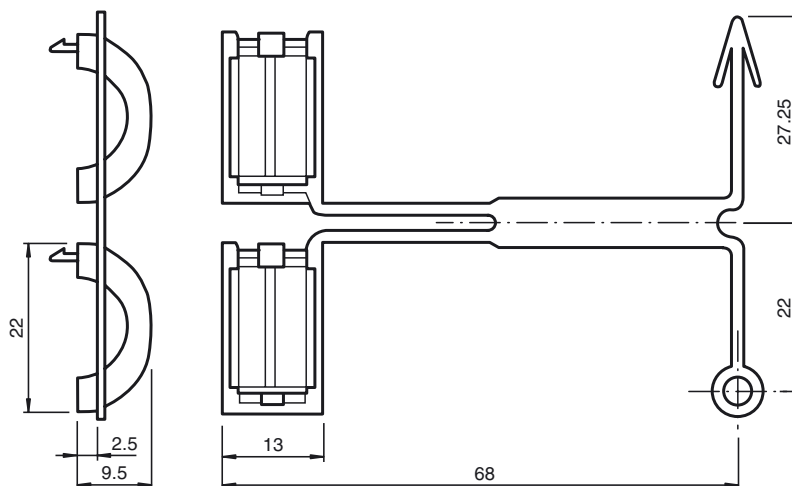

**Dimensiones**

**Referencia de pedido**

**V1-CLIP**  
 Protección por bloqueo para conector M12

**Características**

- Evita interrumpir las conexiones al no usar una herramienta

**Datos técnicos**

<b>Condiciones ambientales</b>	
Temperatura ambiente	-25 ... 90 °C (-13 ... 194 °F)
<b>Datos mecánicos</b>	
Material	PA
Nota	Anchura máx. de la tuerca: 11 mm
<b>Información general</b>	
Aplicación en campo con peligro de explosión	
Categoría	3G; 3D