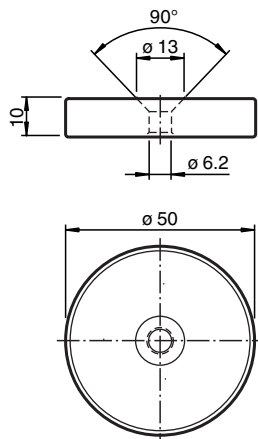

support de montage

ICZ-MH50-10-T10

- Pour les températures allant jusqu'à 250 °C (482 °F)
- Exempte de substances qui nuisent à l'humidification de la peinture
- Tous les bords ébarbés/chanfreinés

Entretoises pour étiquette électronique

Dimensions

Données techniques

Conditions environnementales	
Température de stockage	-40 ... 250 °C (-40 ... 482 °F)
Caractéristiques mécaniques	
Matériau	PTFE
Dimensions	
Hauteur	10 mm
Diamètre	50 mm
Remarque	Conditionnement 100 pièces