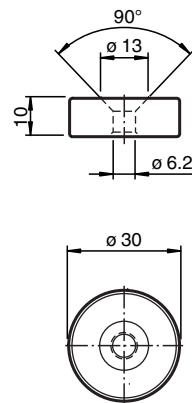

## Ayudas de montaje

## Dimensiones

## Datos técnicos

Condiciones ambientales	
Temperatura de almacenaje	-40 ... 250 °C (-40 ... 482 °F)
Datos mecánicos	
Material	PTFE
Dimensiones	
Altura	10 mm
Diámetro	30 mm
Nota	Paquete: 100 piezas

Fecha de publicación: 2023-12-07 Fecha de edición: 2023-12-07 : 261581\_spa.pdf